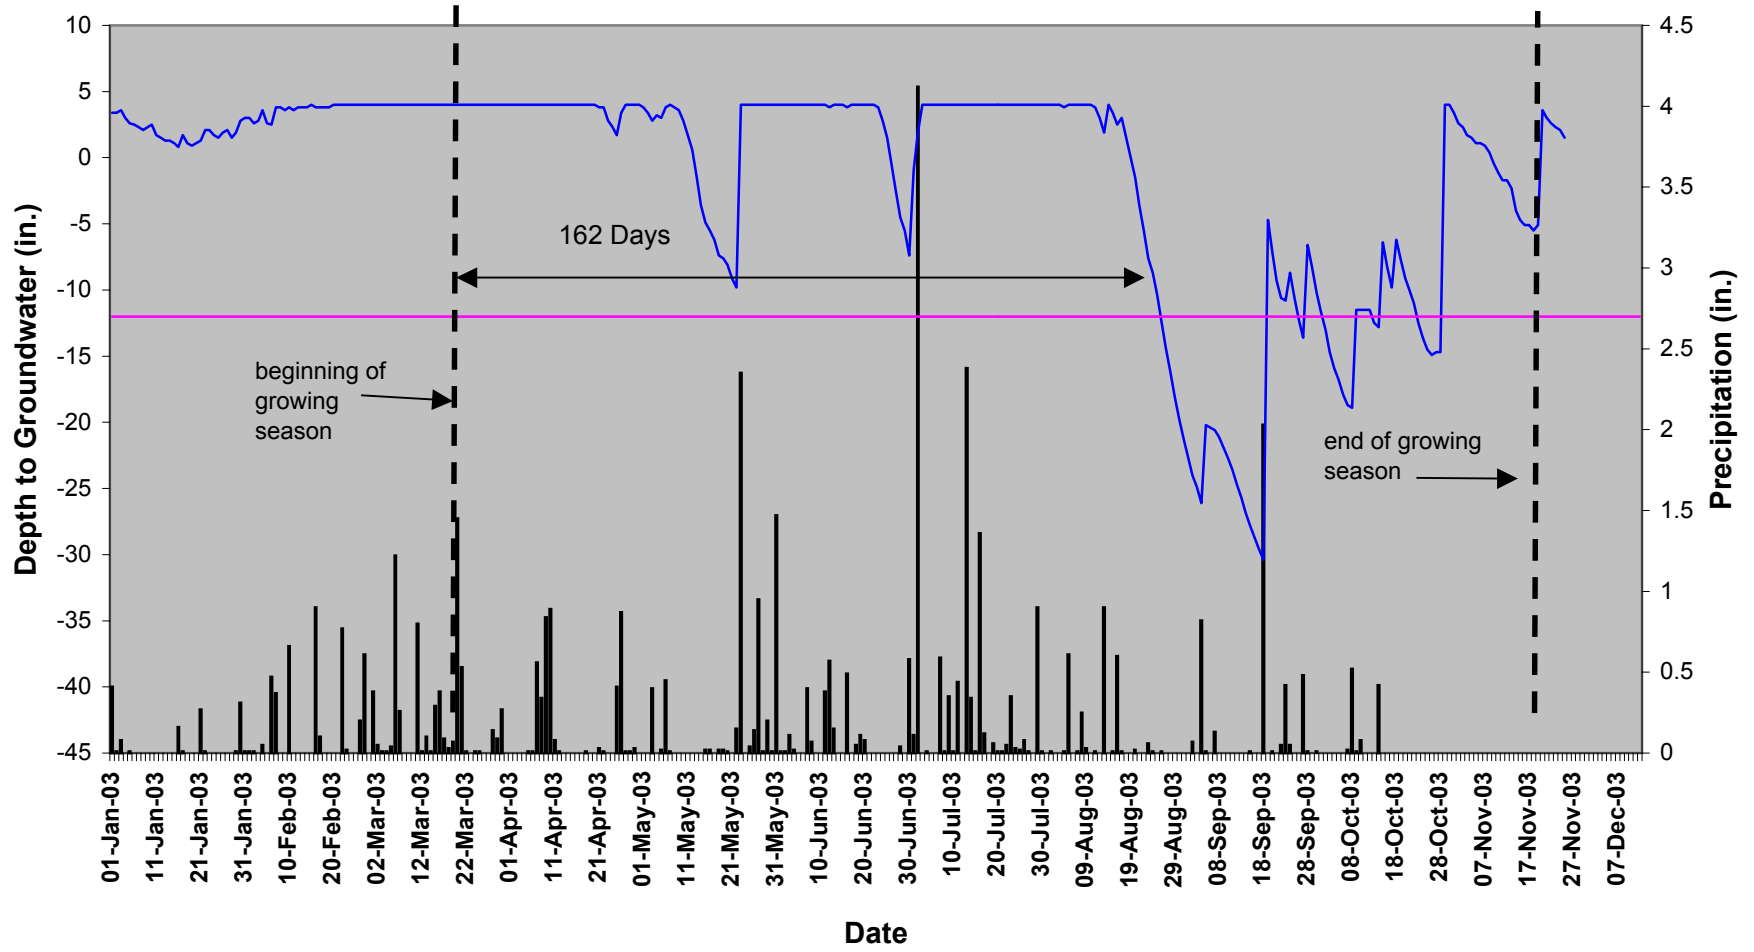

Dowd Dairy Farm - Gauge G16