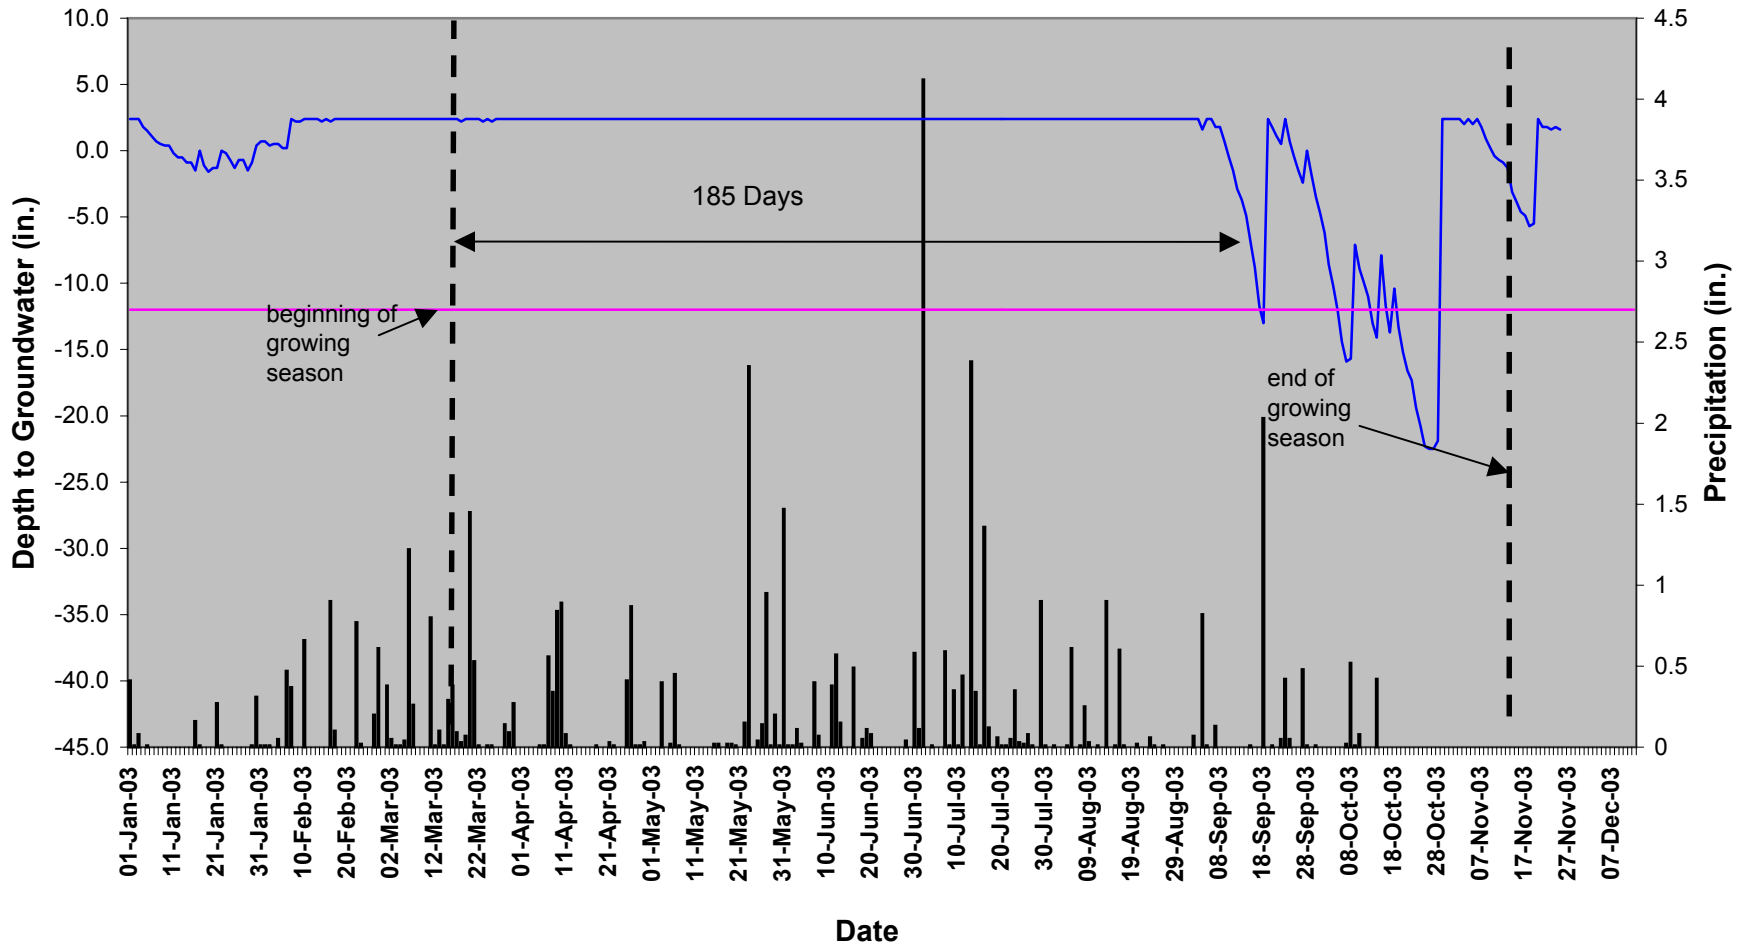

Dowd Dairy Farm - Gauge G17