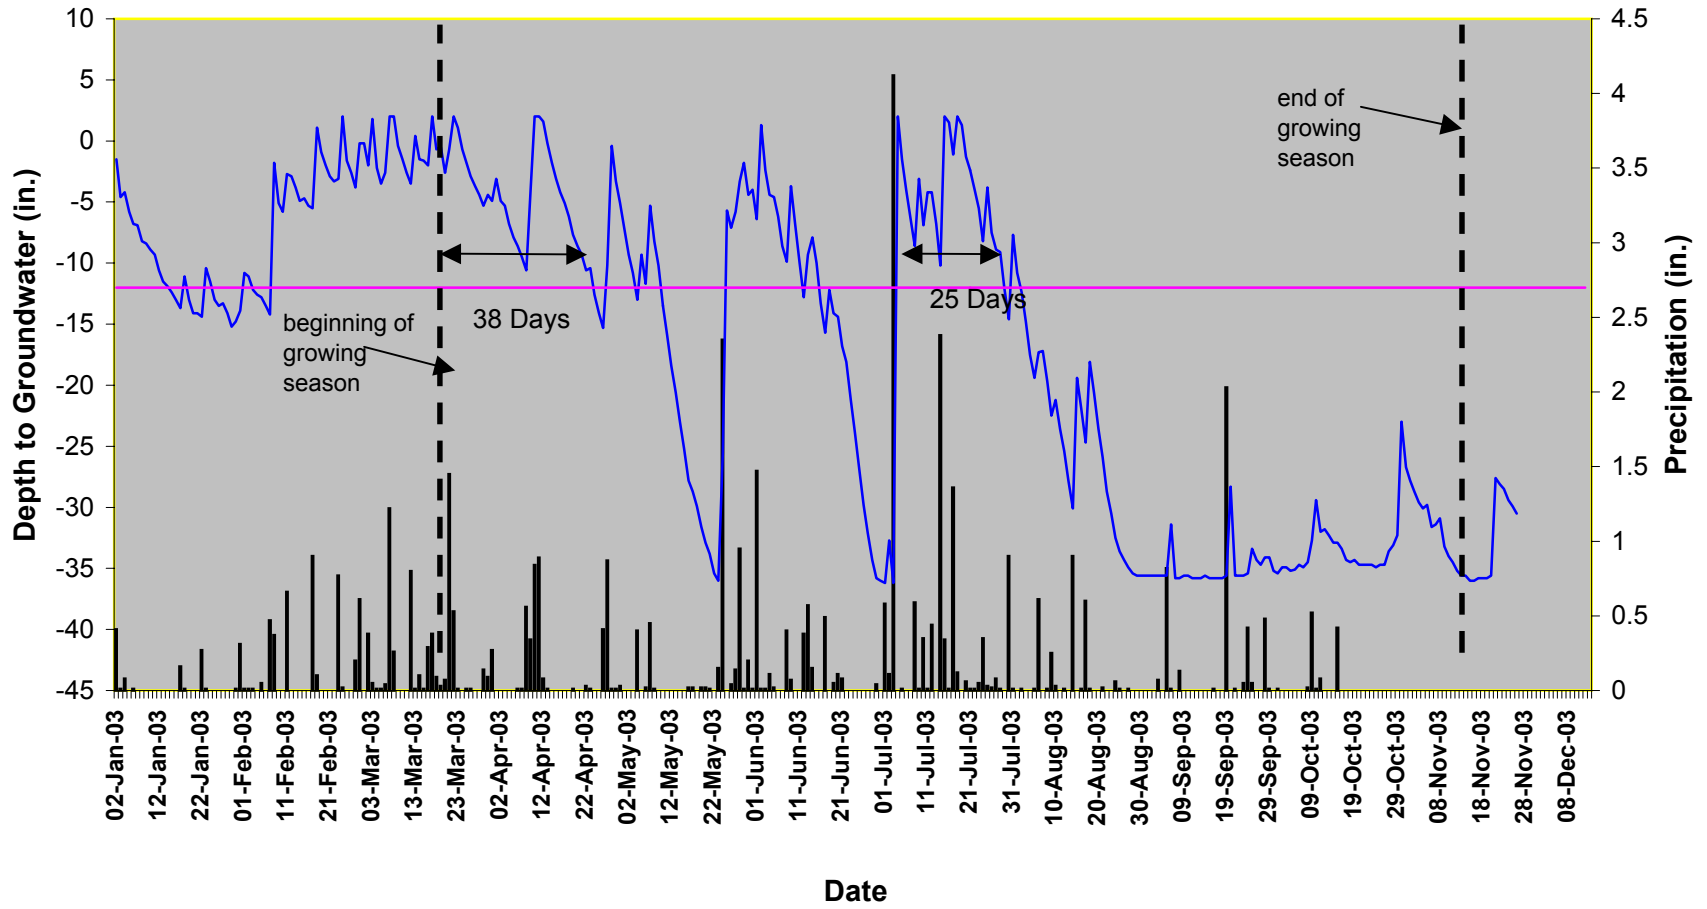

Dowd Dairy Farm - Gauge G37