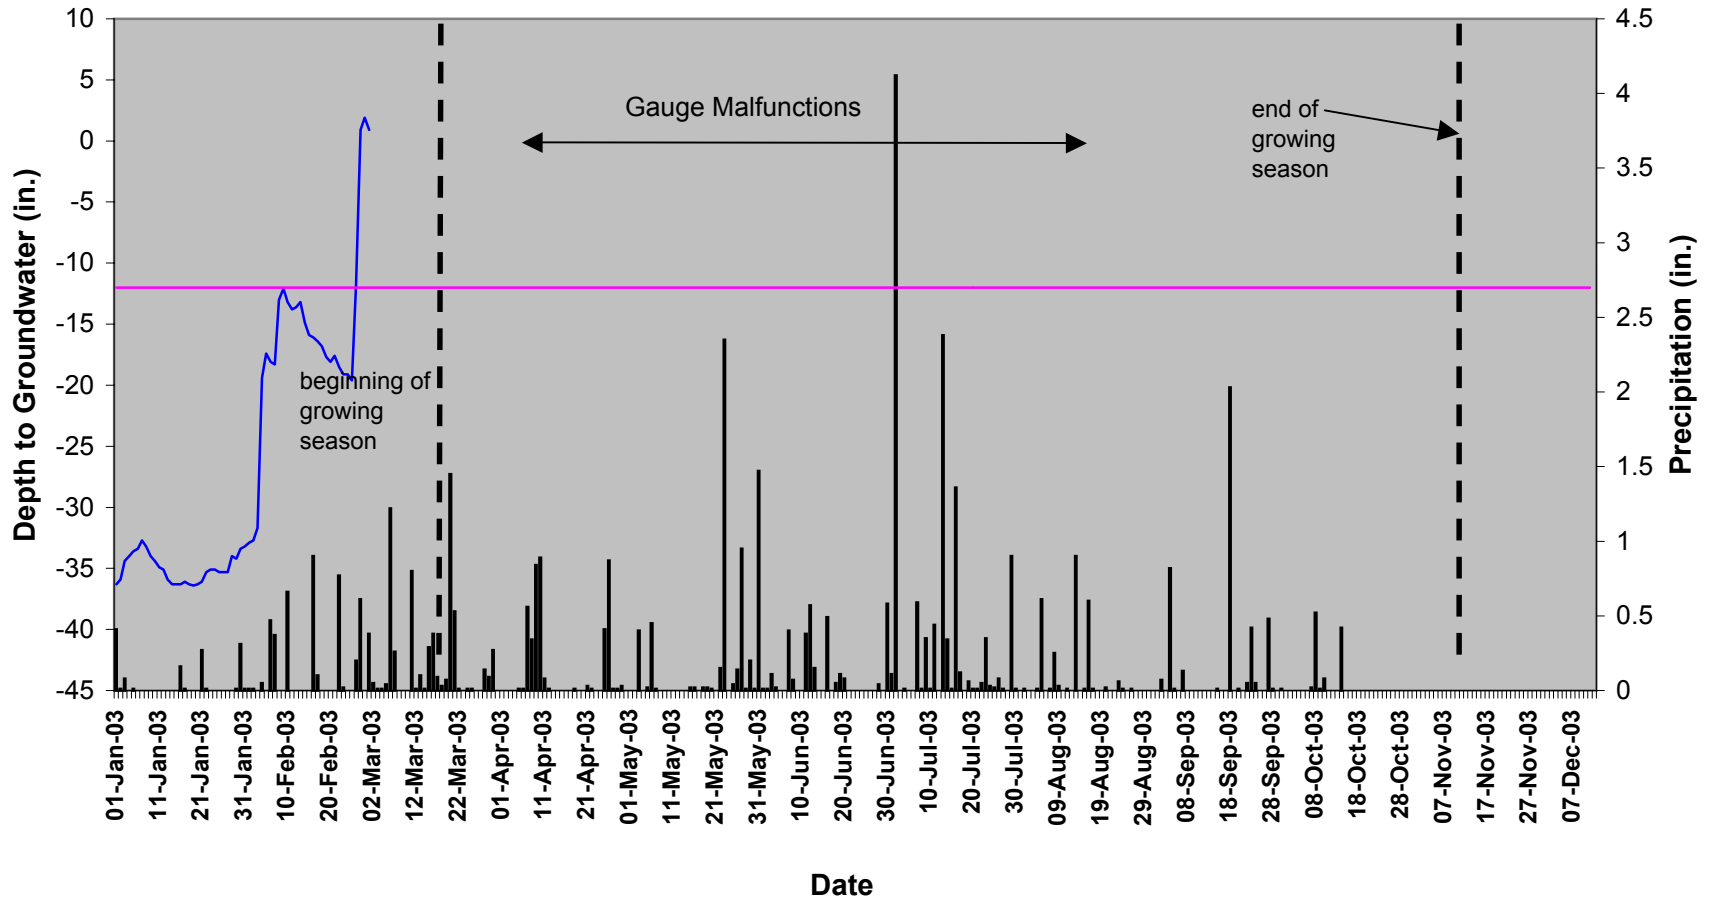

Dowd Dairy Farm - Gauge G35