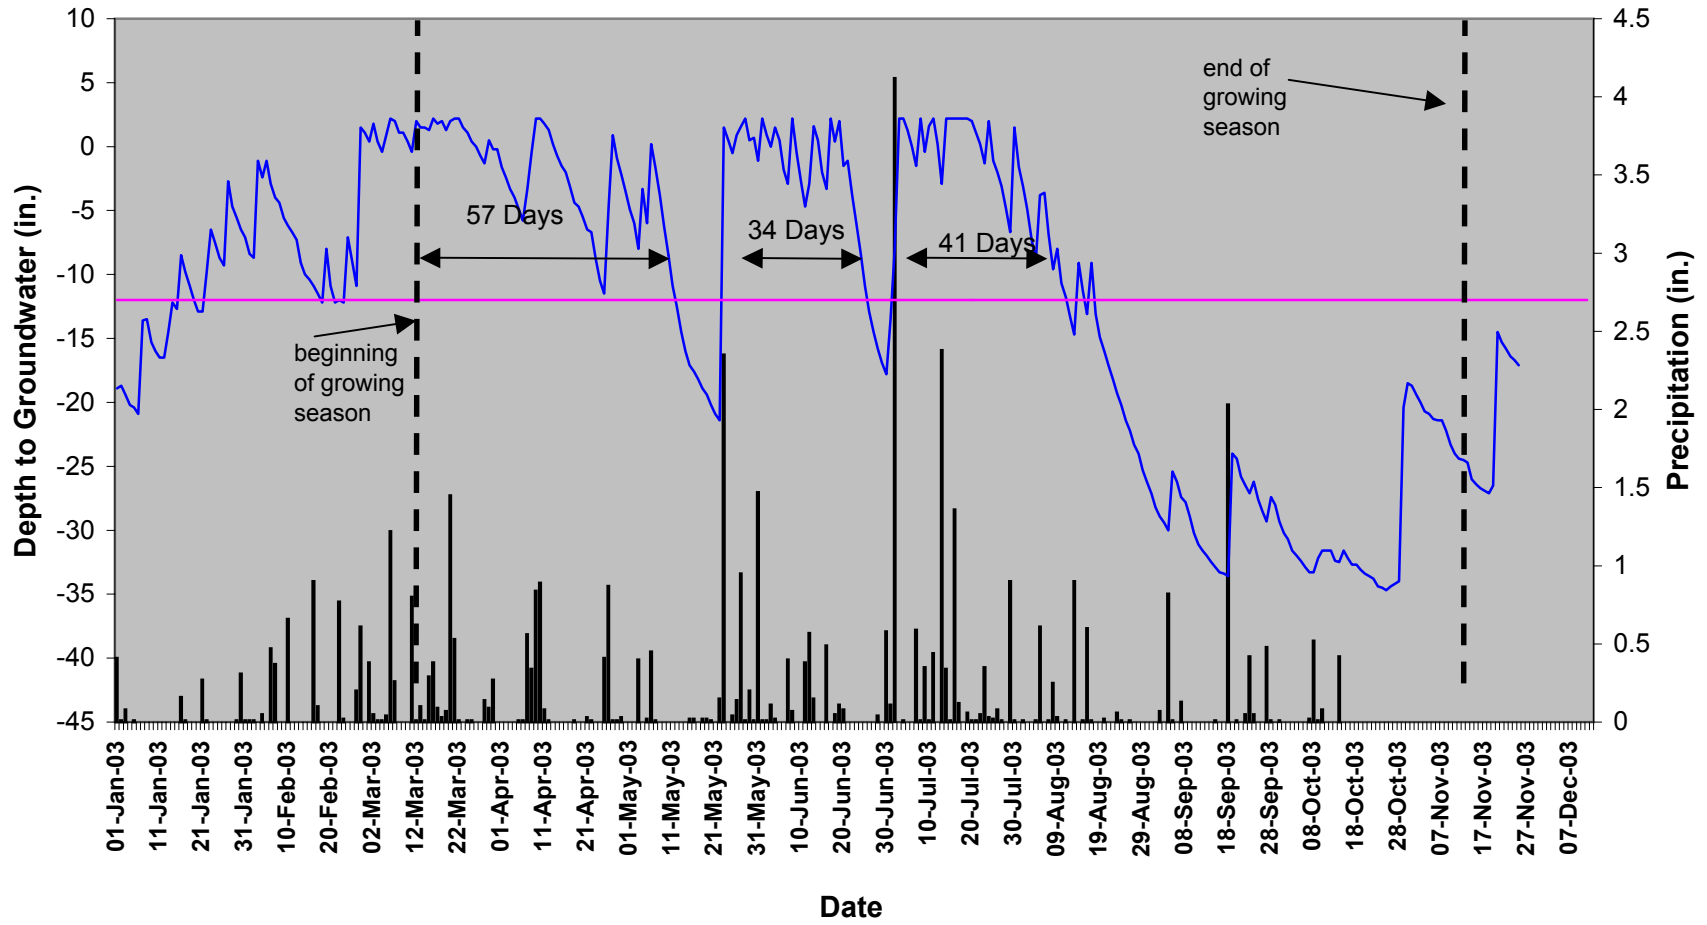

Dowd Dairy Farm - Gauge G34