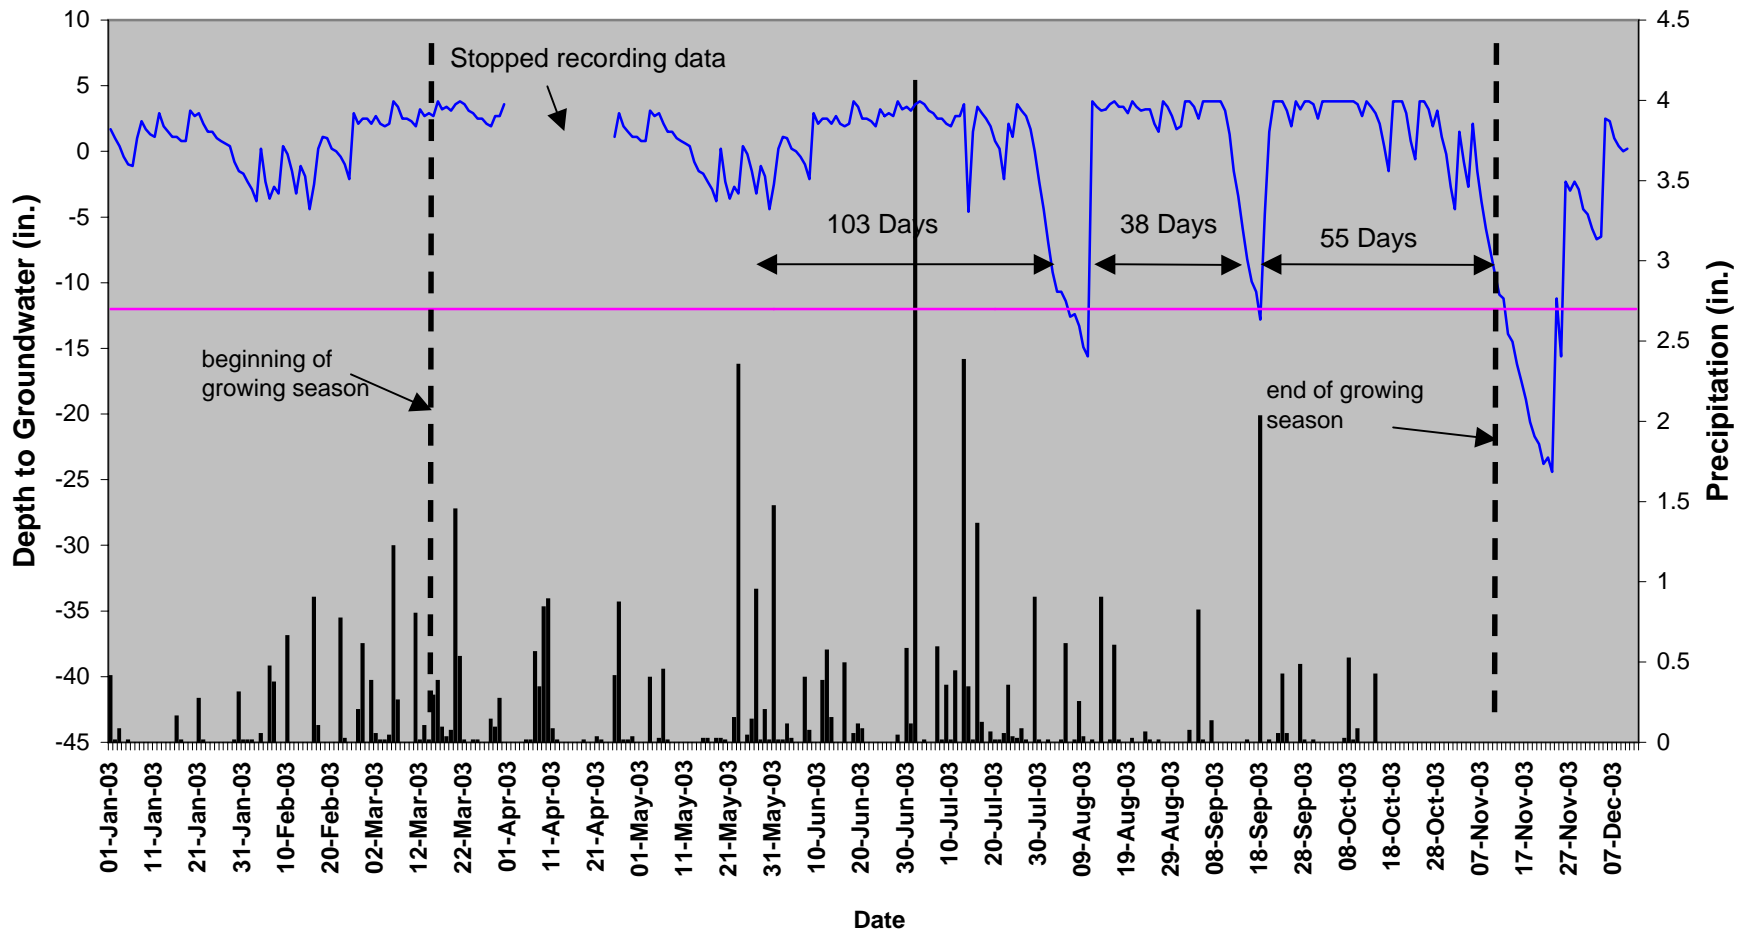

Dowd Dairy Farm -Gauge G9