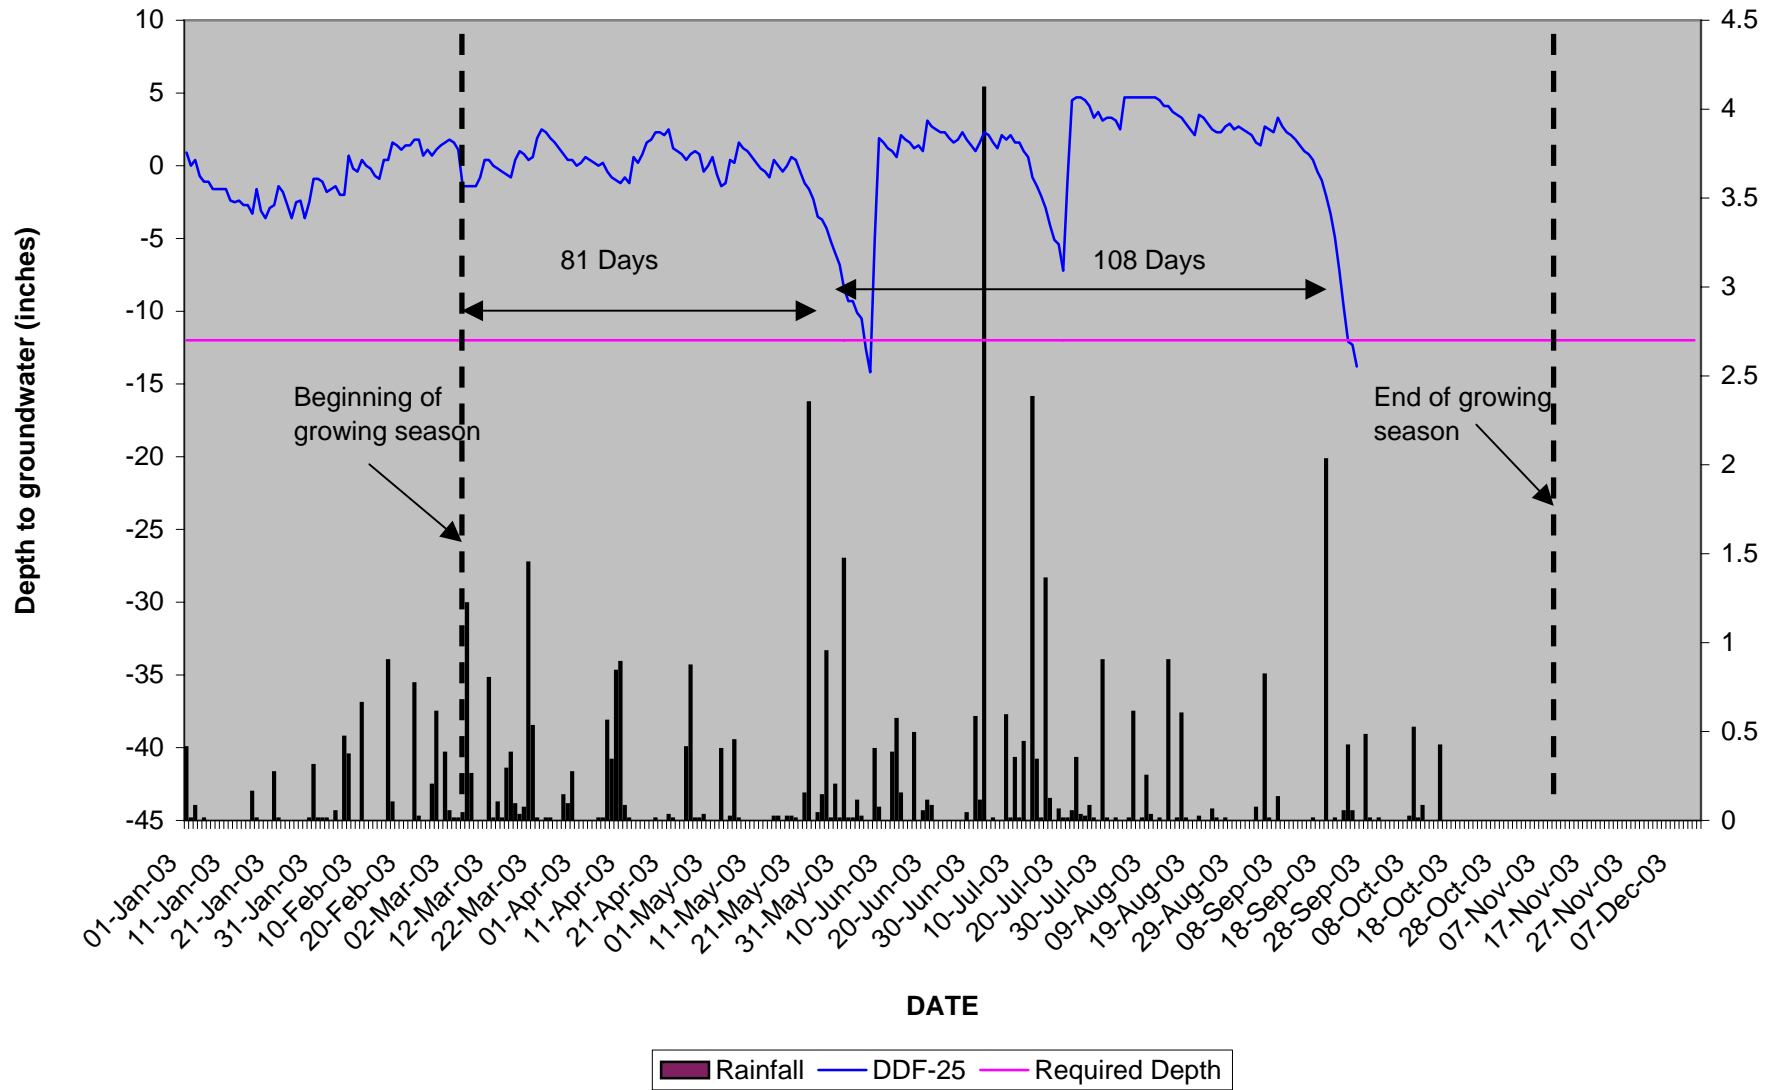

Dowd Dairy Farm - Gauge G25