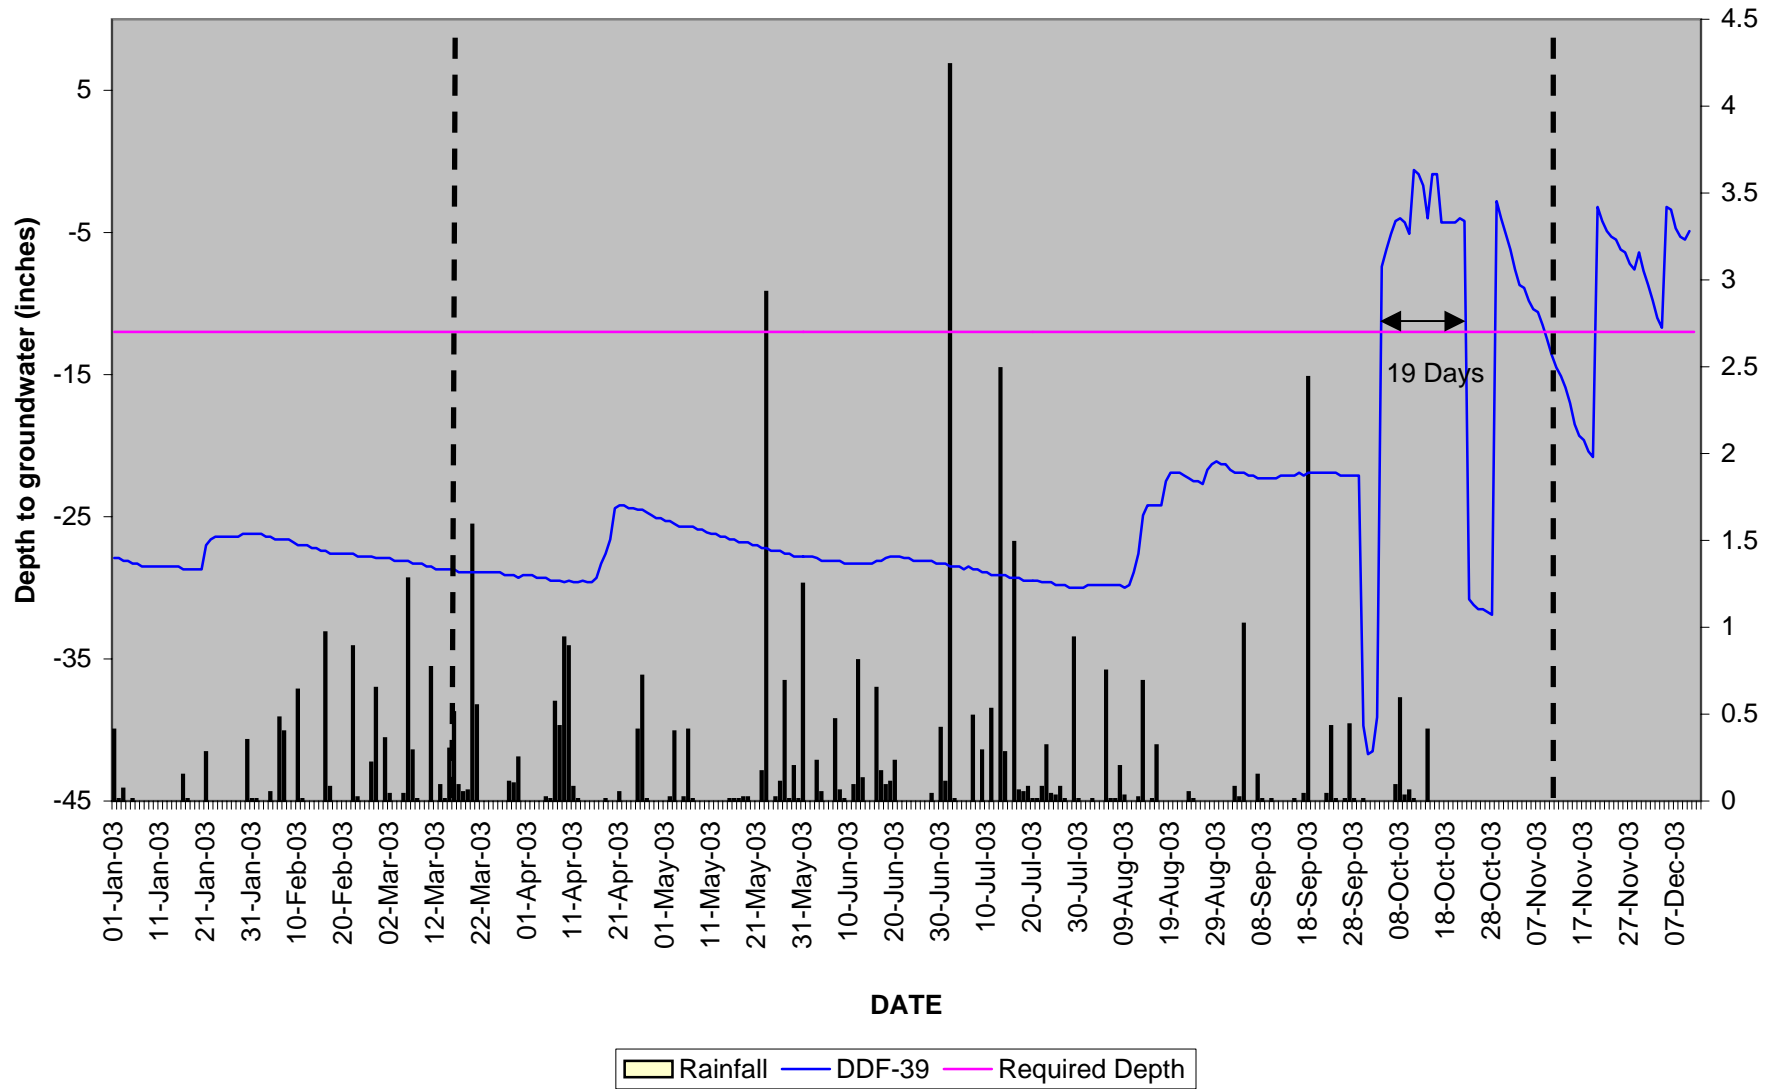

Dowd Dairy Farm - Gauge G39