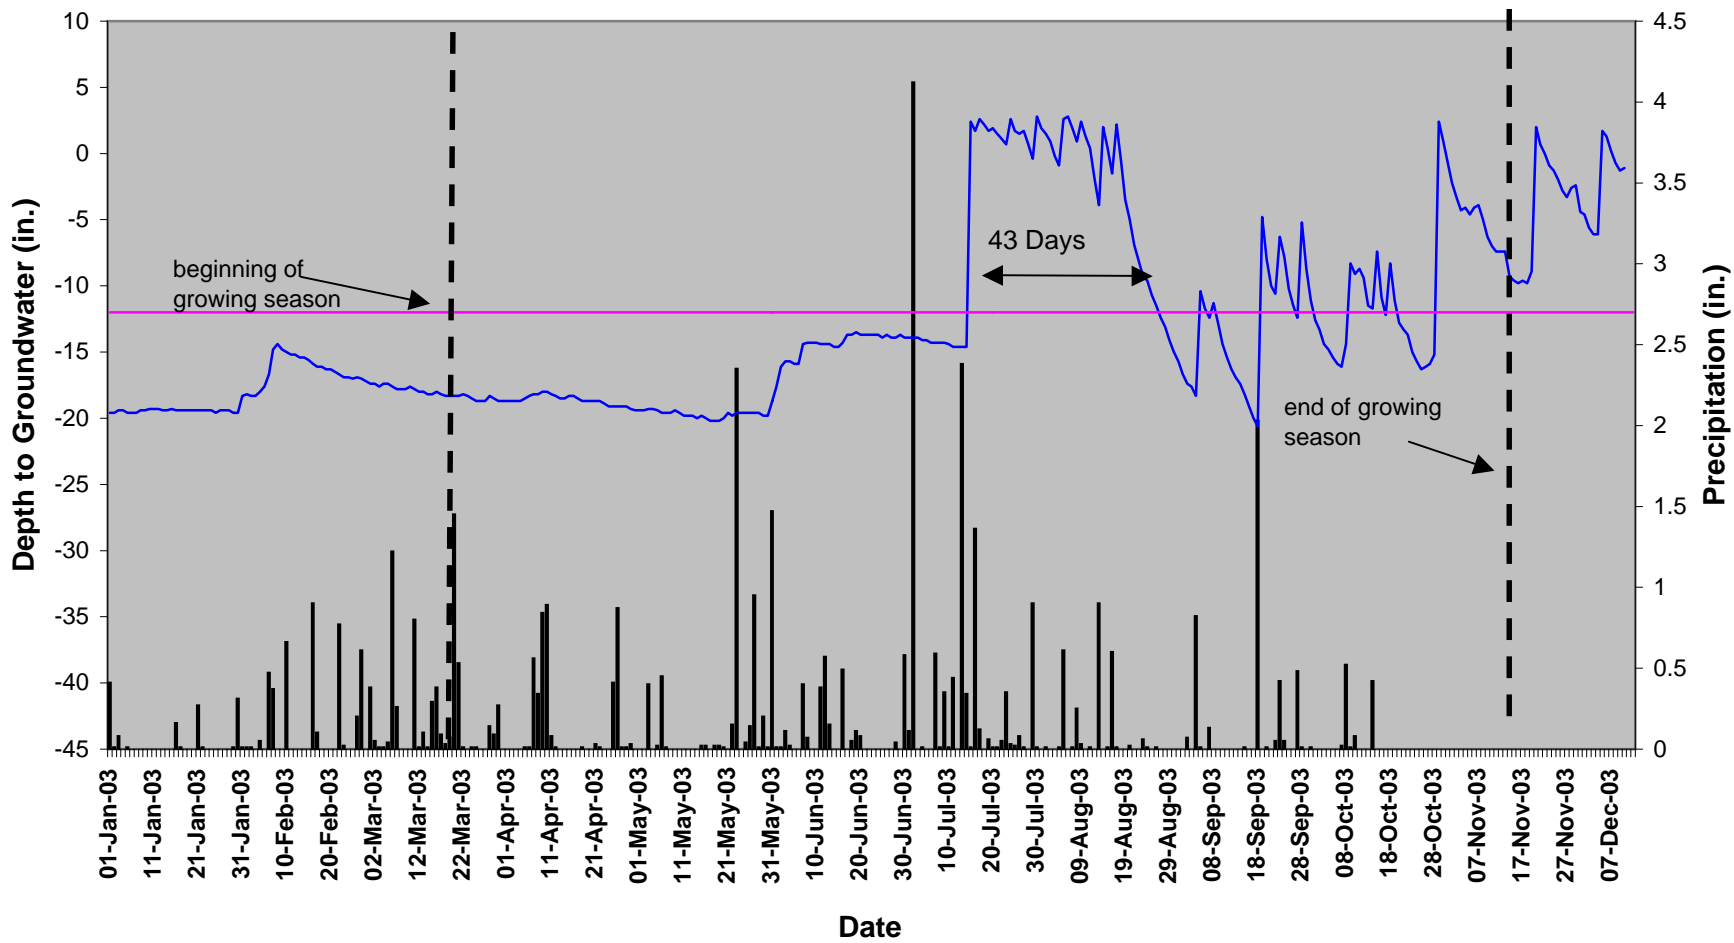

Dowd Dairy Farm - Gauge G10