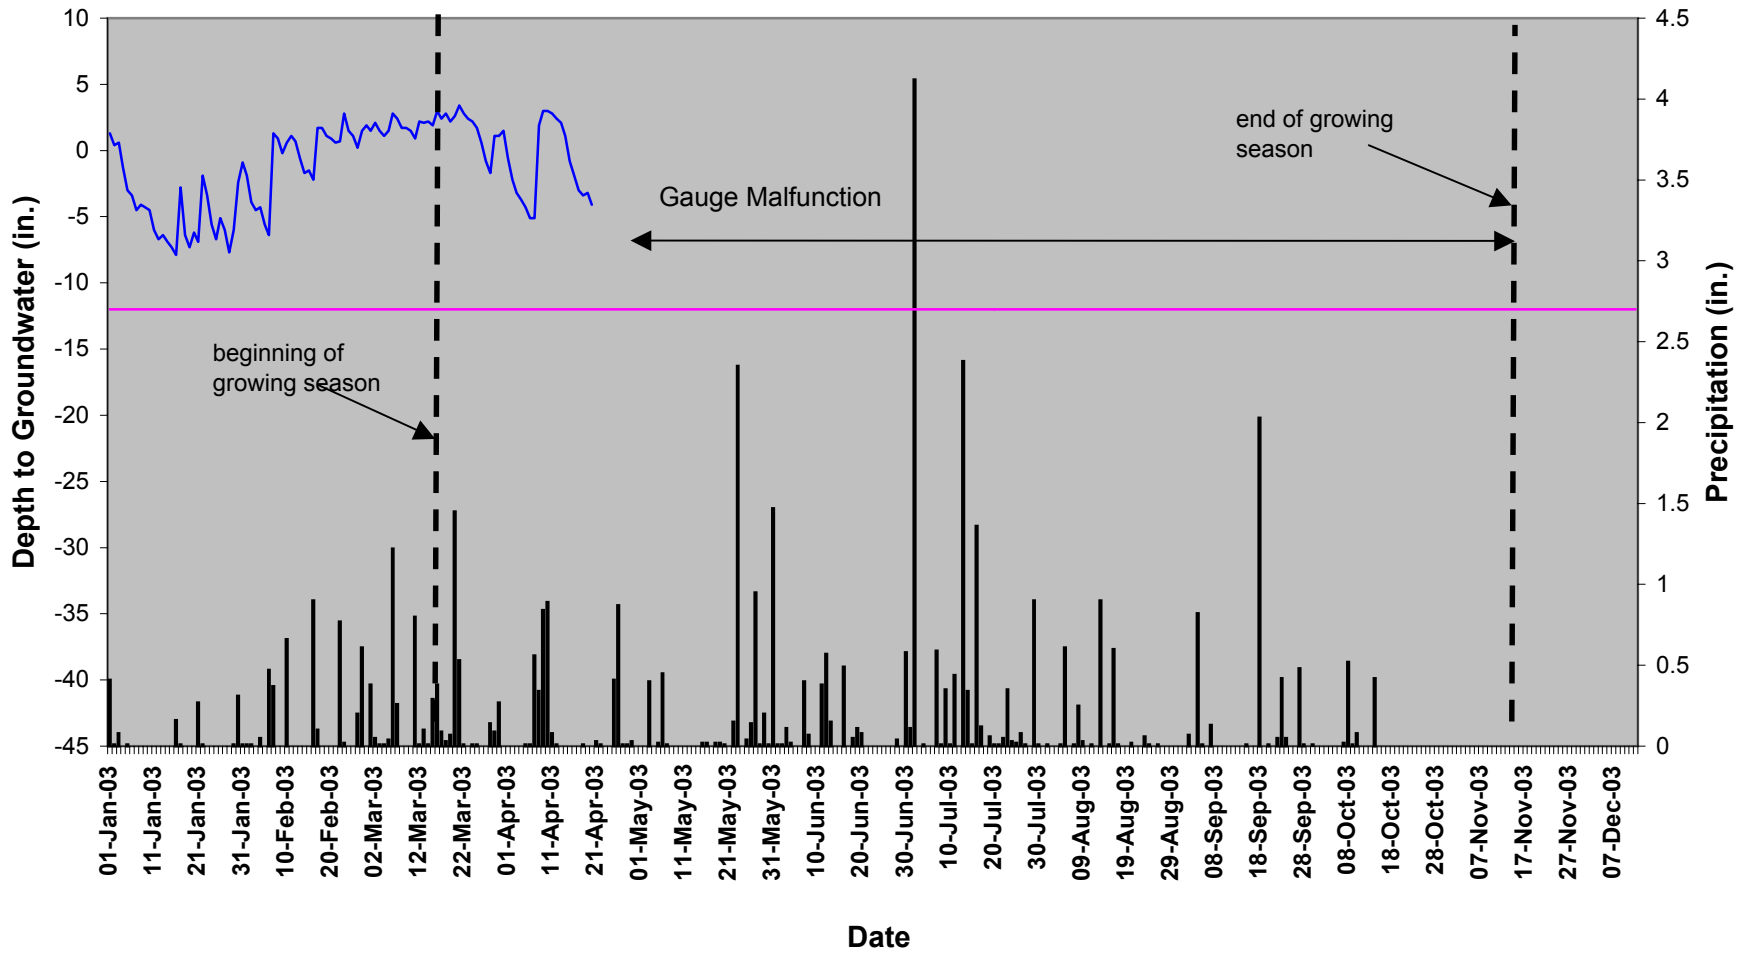

Dowd Dairy Farm - Gauge G7