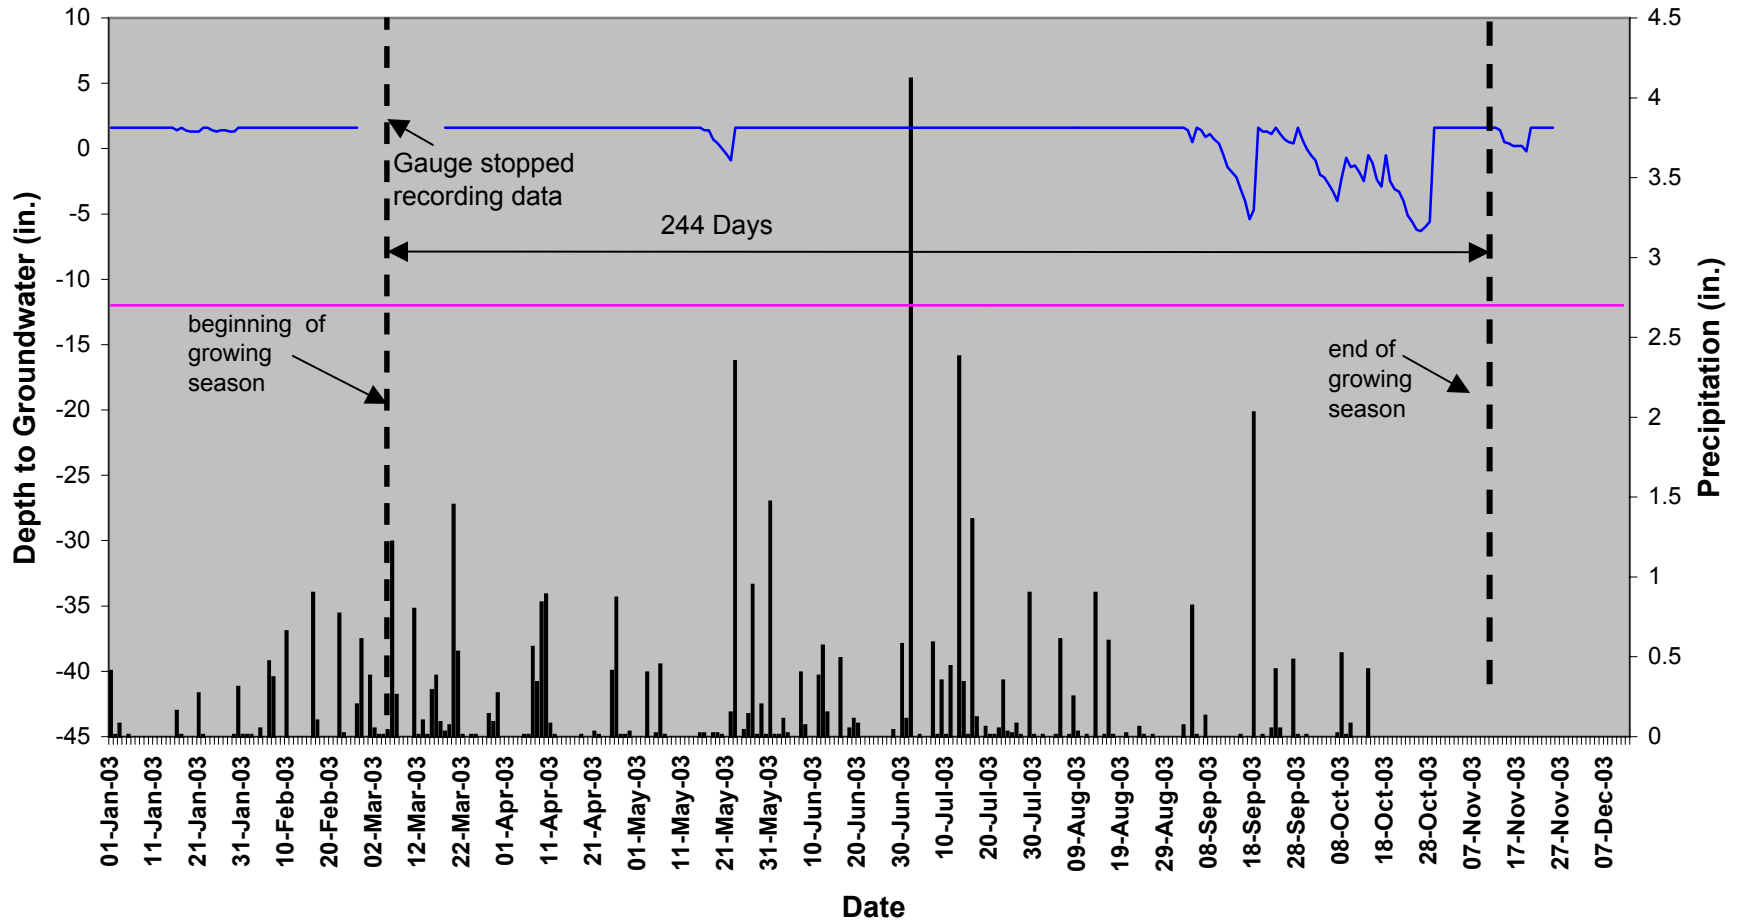

Dowd Dairy Farm - Gauge G29