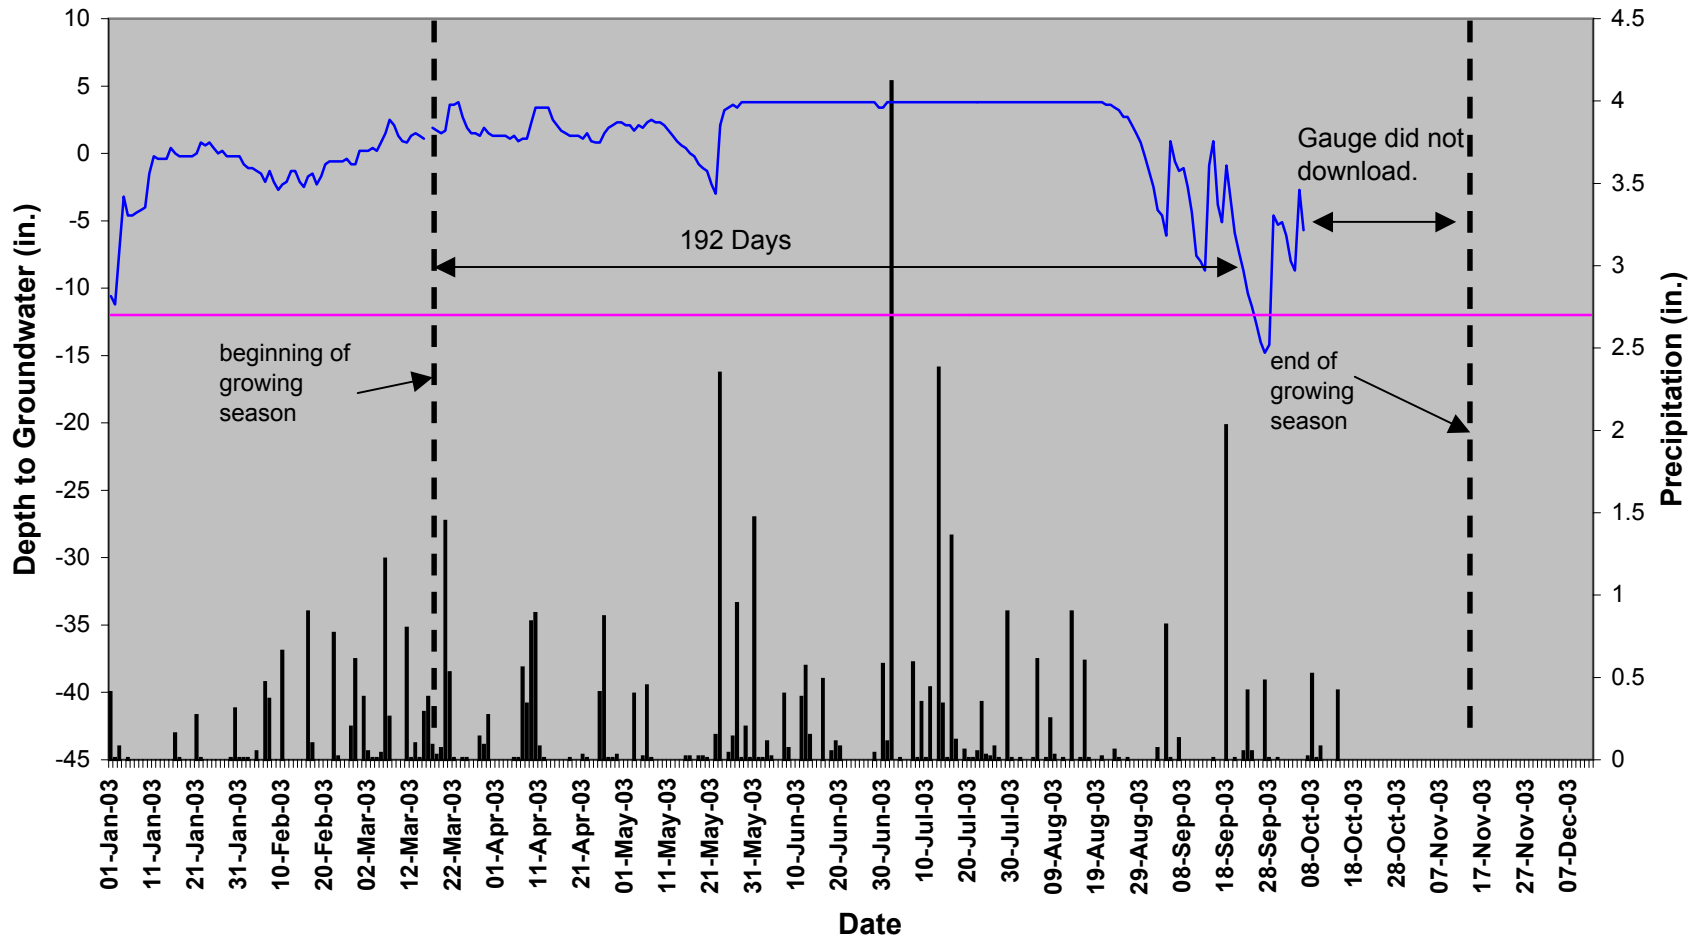

Dowd Dairy Farm - Gauge G18