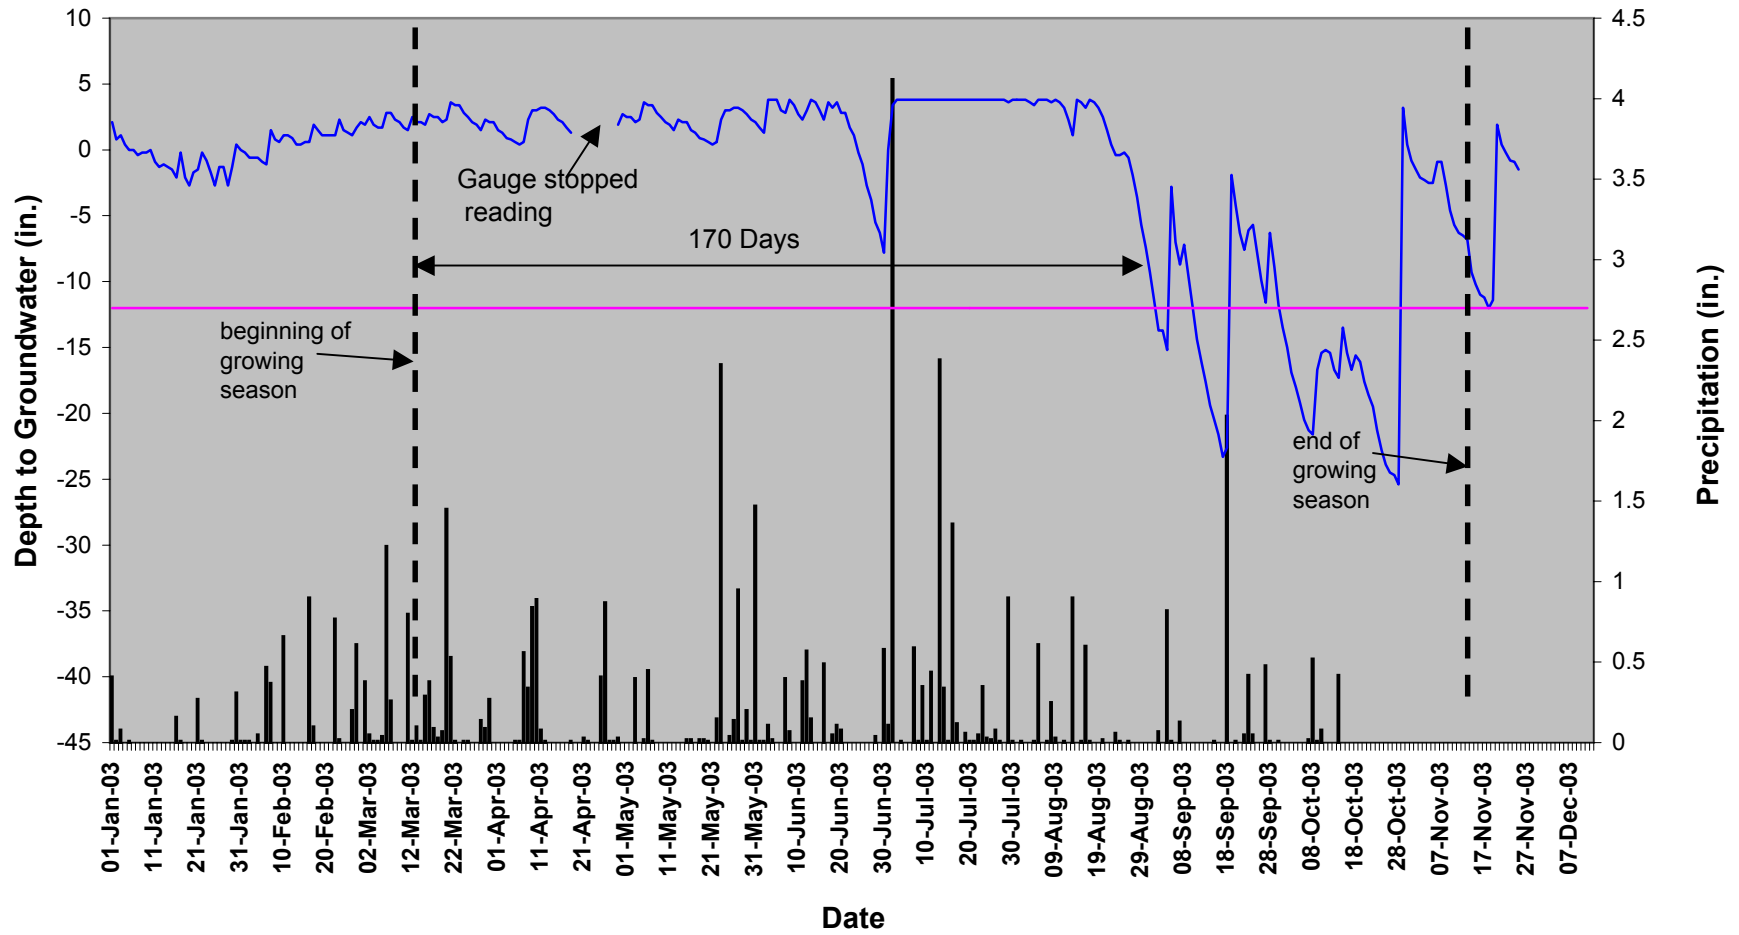

Dowd Dairy Farm - Gauge G24