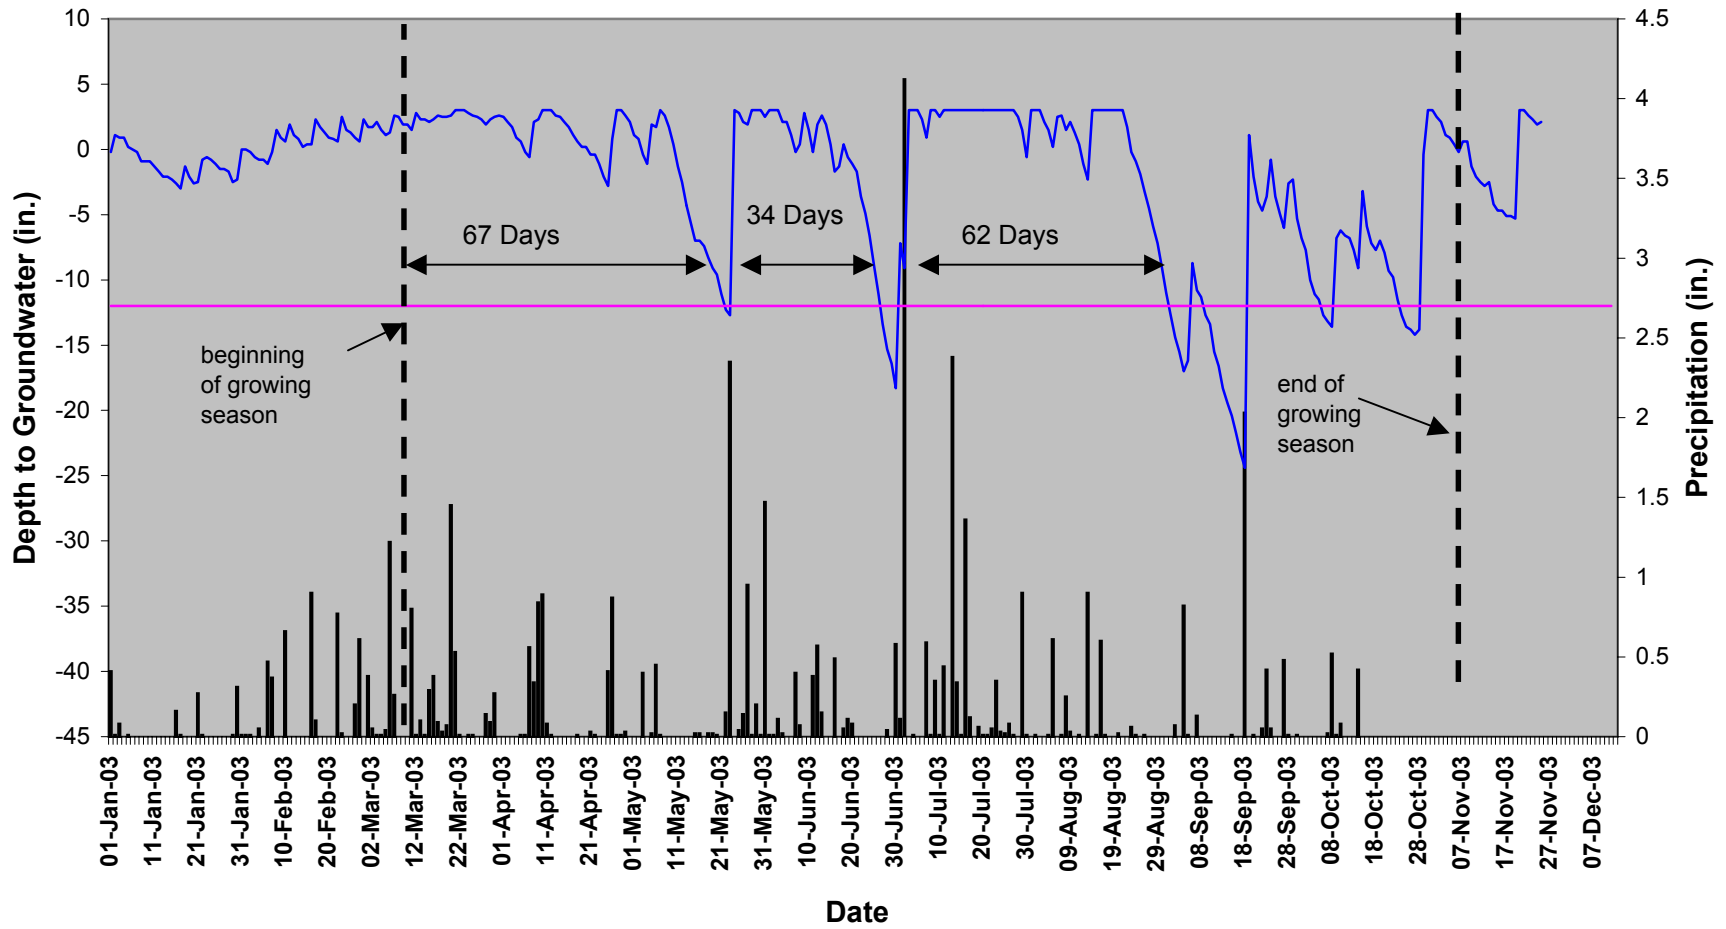

Dowd Dairy Farm - Gauge G32