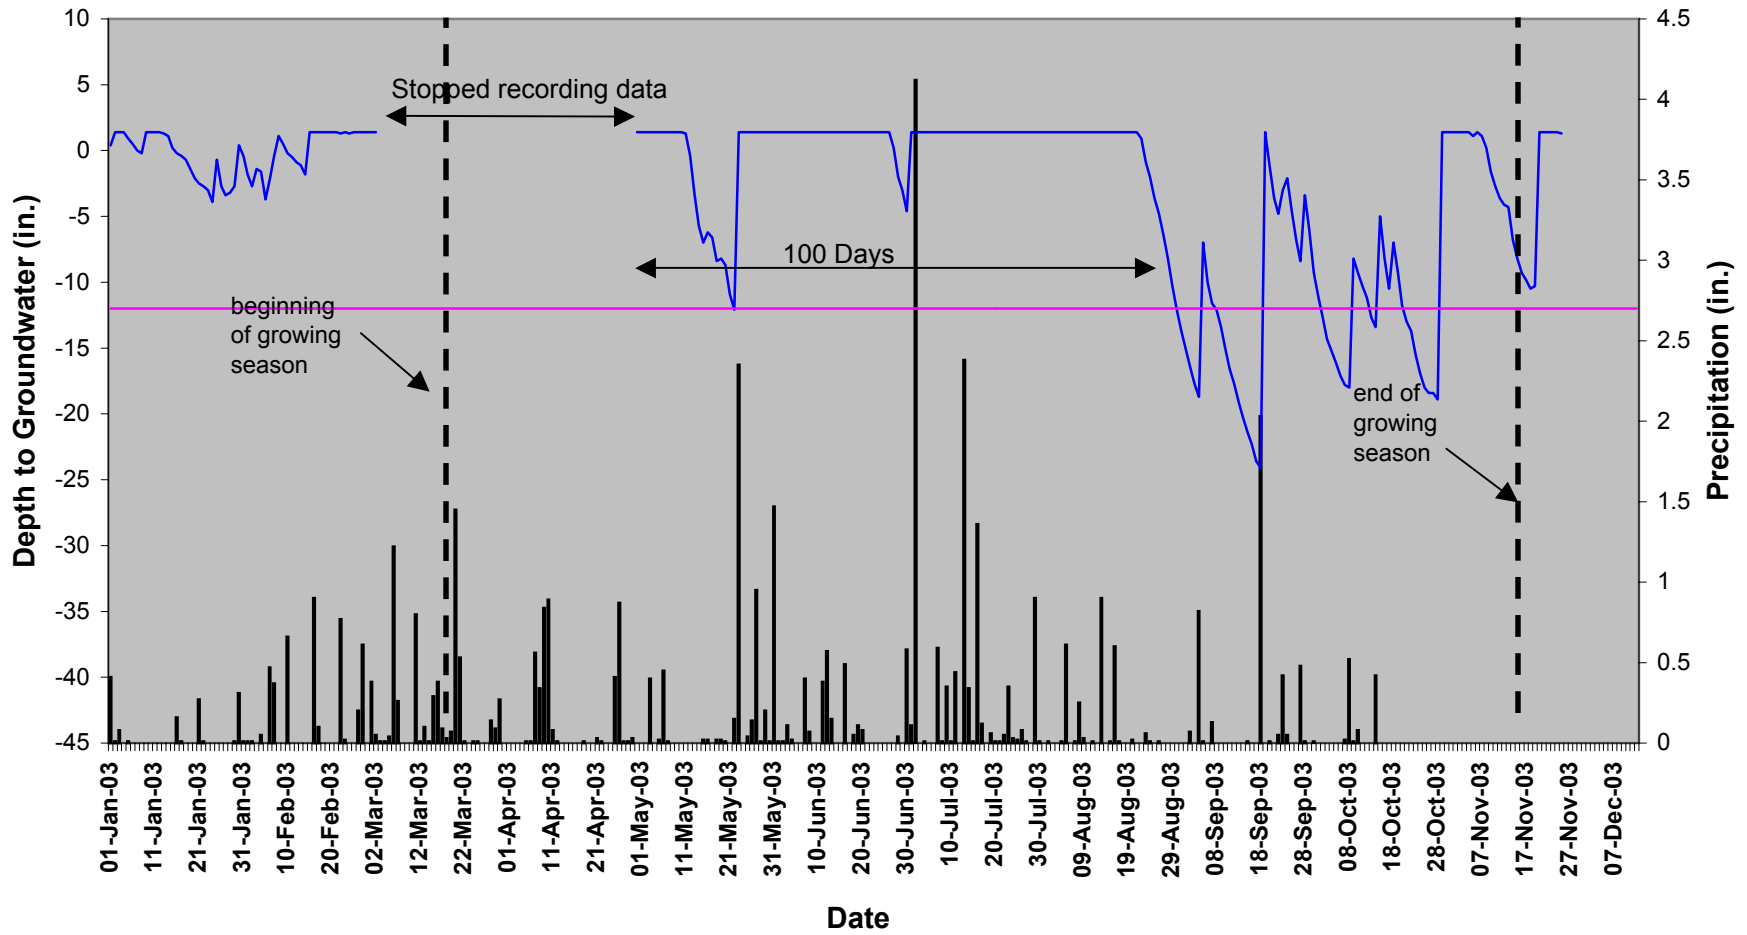

Dowd Dairy Farm - Gauge G19