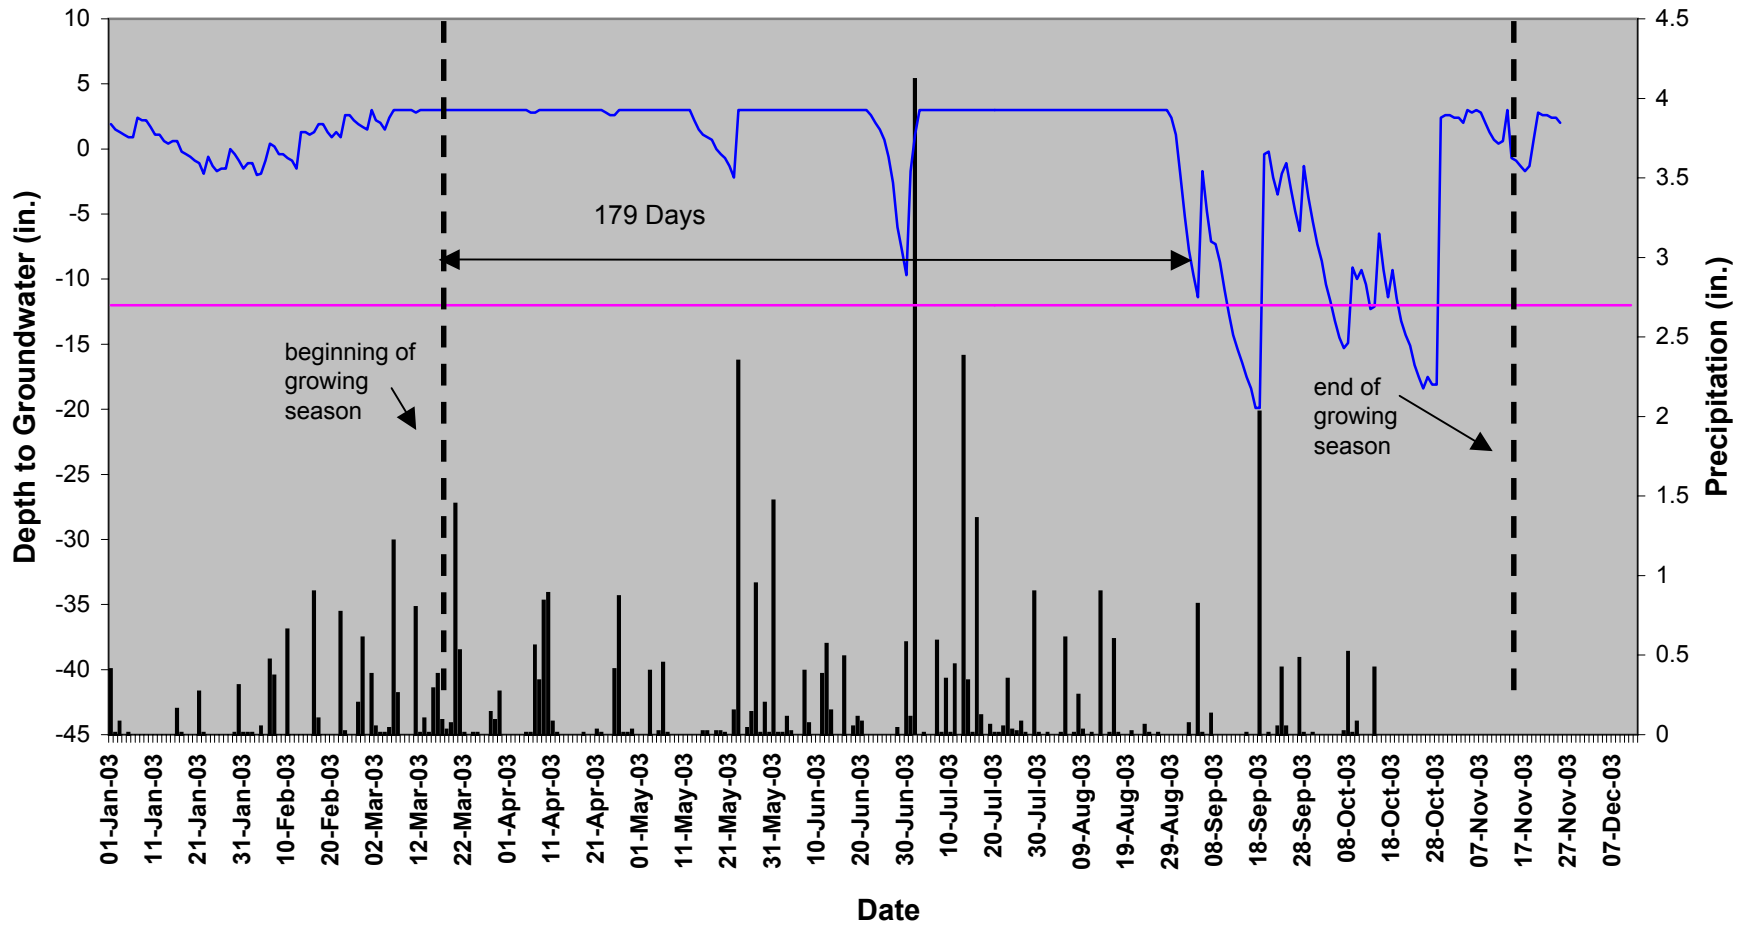

Dowd Dairy Farm - Gauge G31