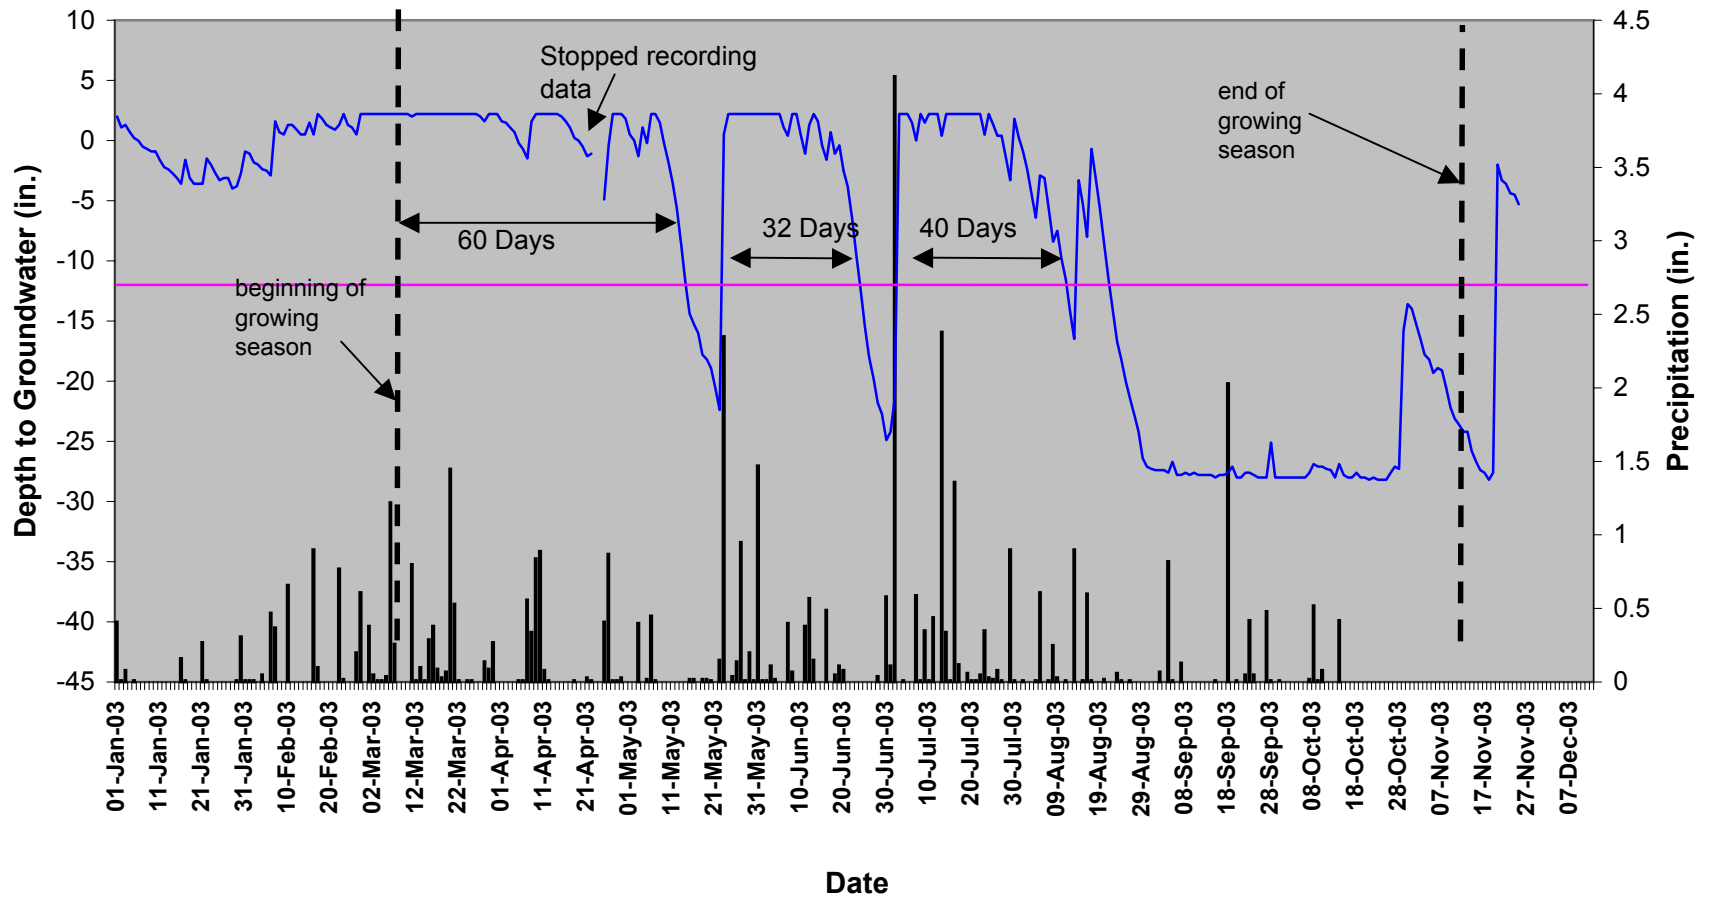

Dowd Dairy Farm - Gauge G38