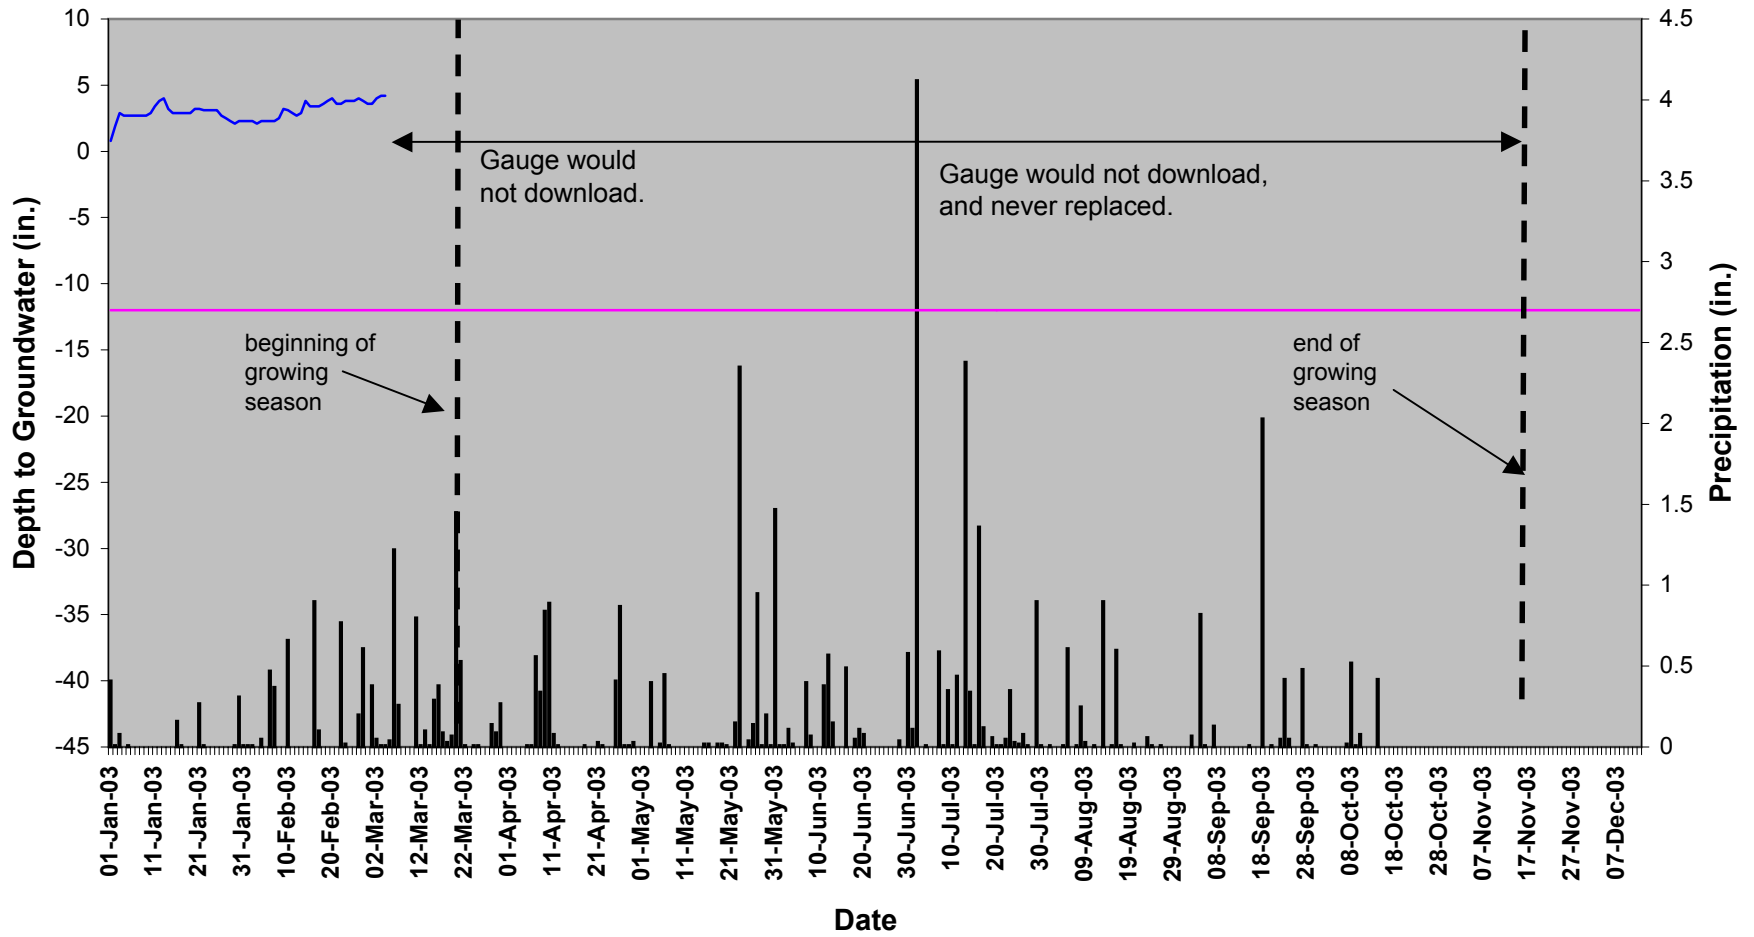

Dowd Dairy Farm - Gauge G20