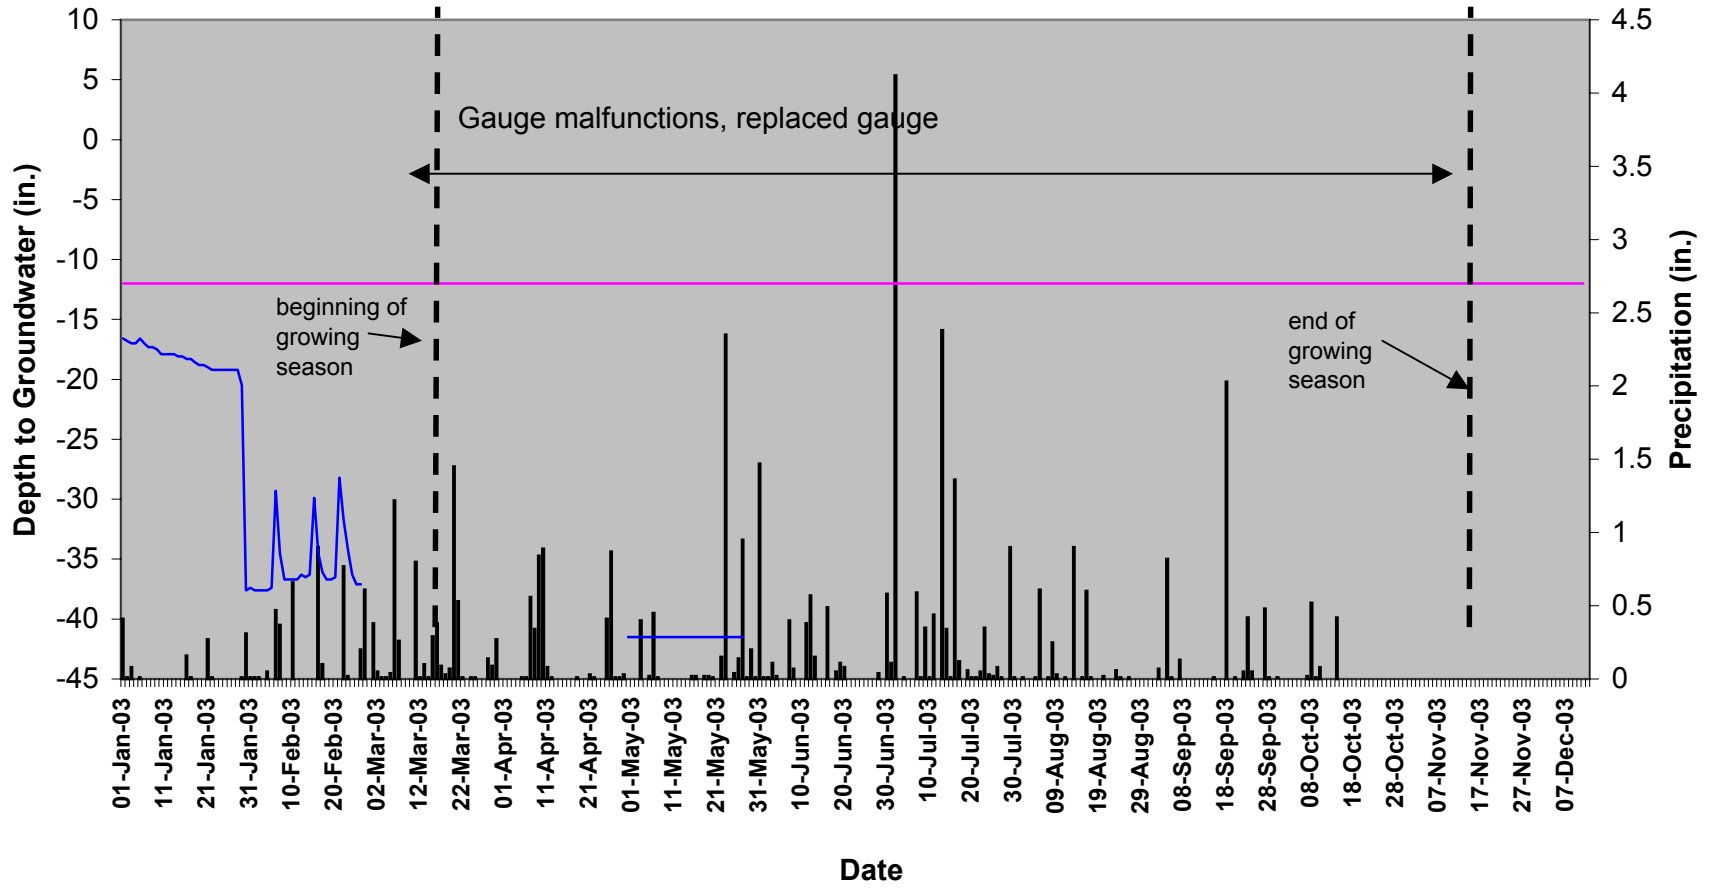

Dowd Dairy Farm - Gauge G36