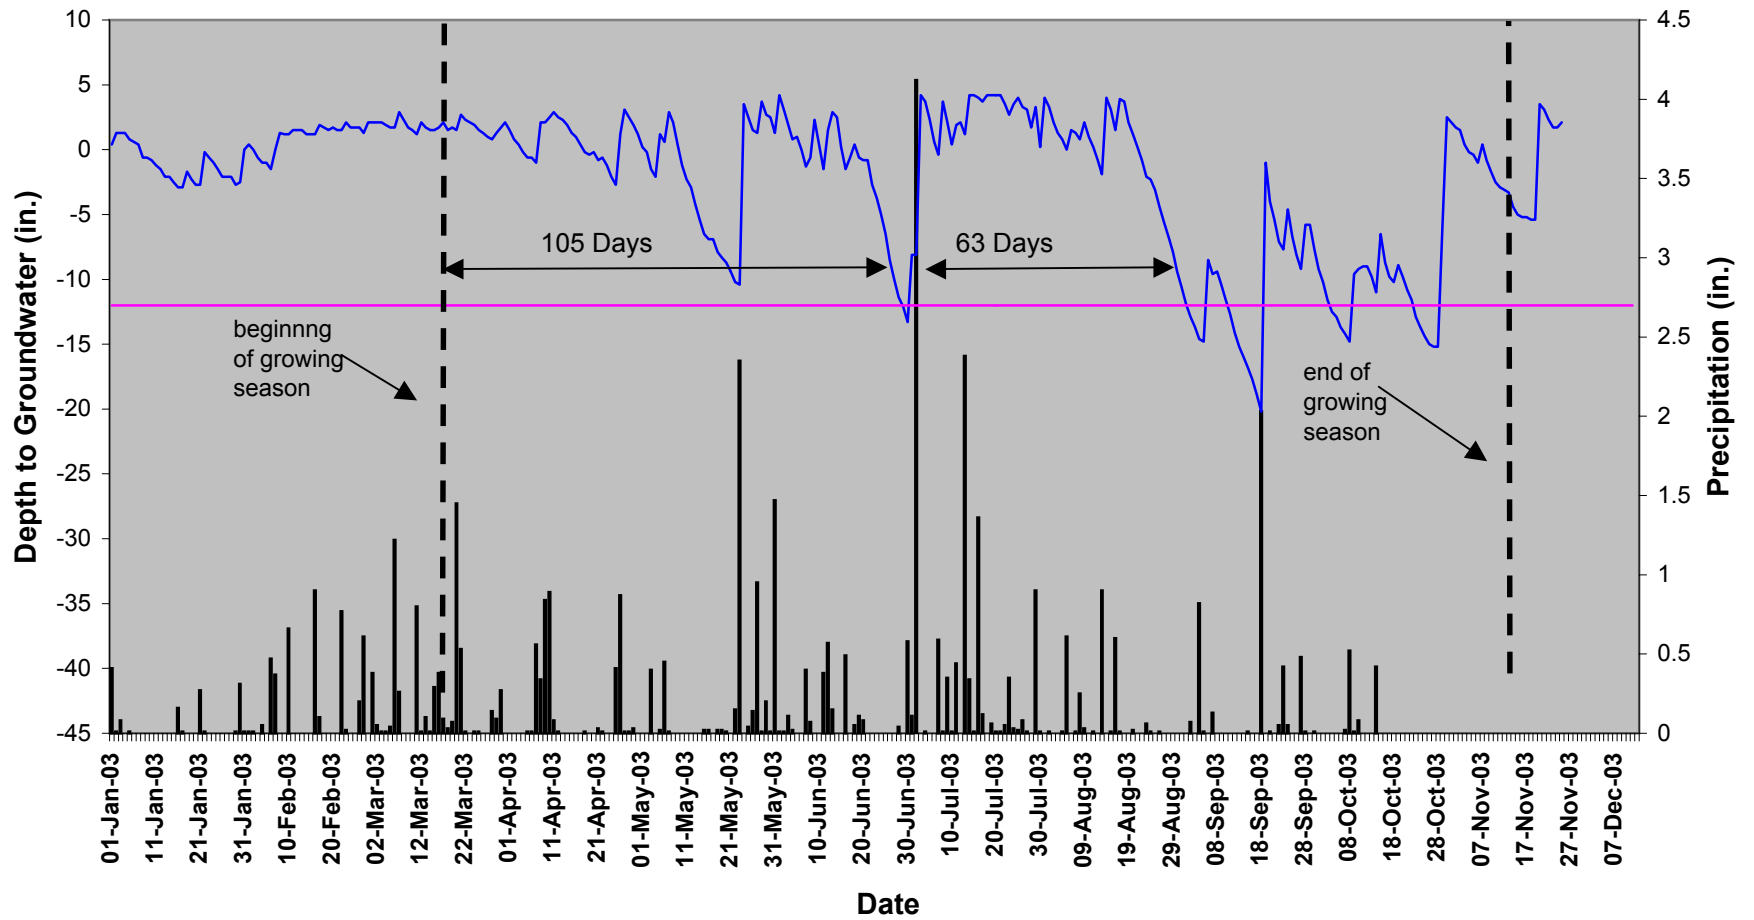

Dowd Dairy Farm - Gauge G30