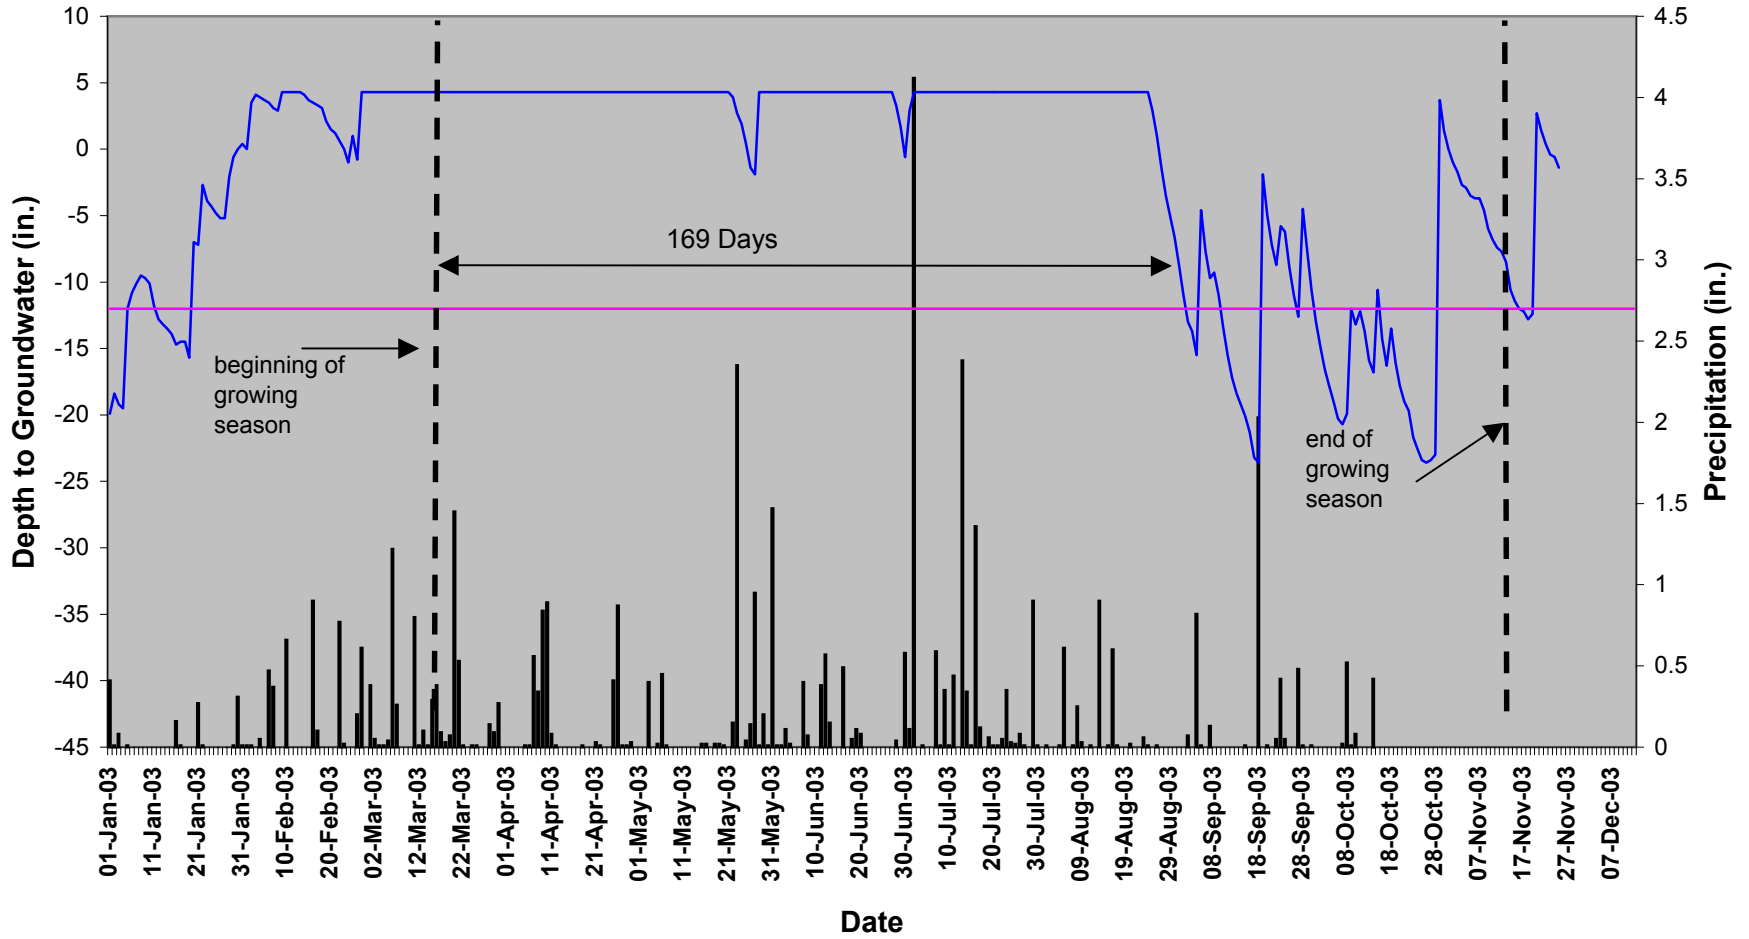

Dowd Dairy Farm - Gauge G6