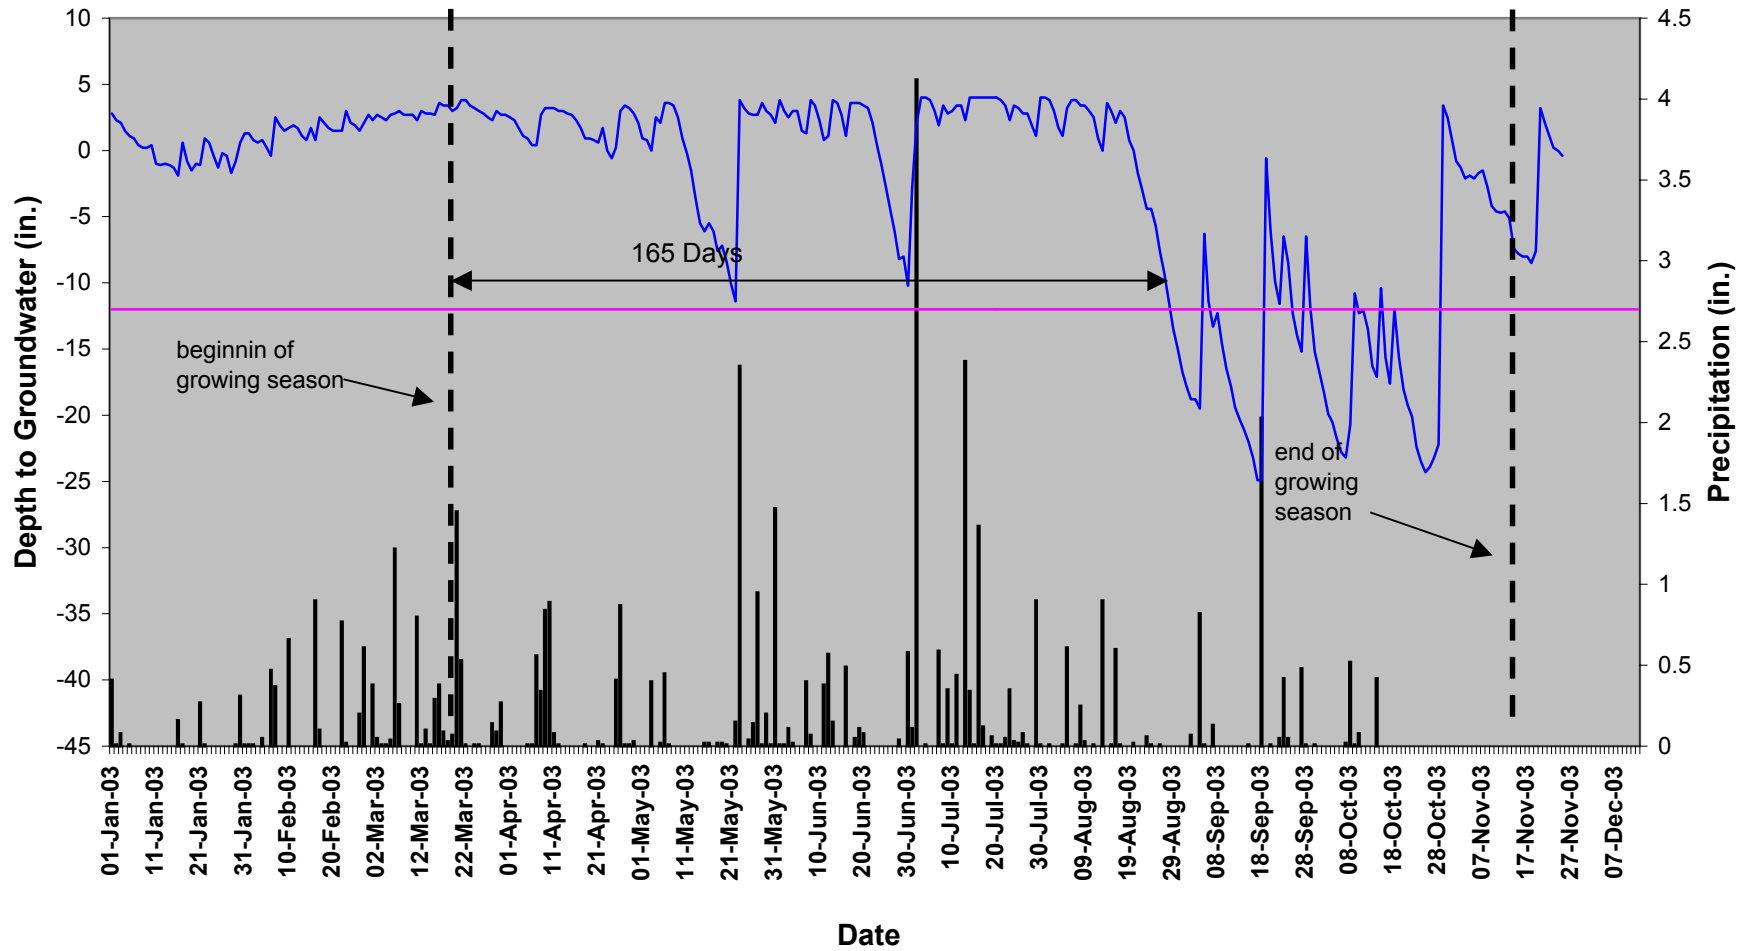

Dowd Dairy Farm - Gauge G12