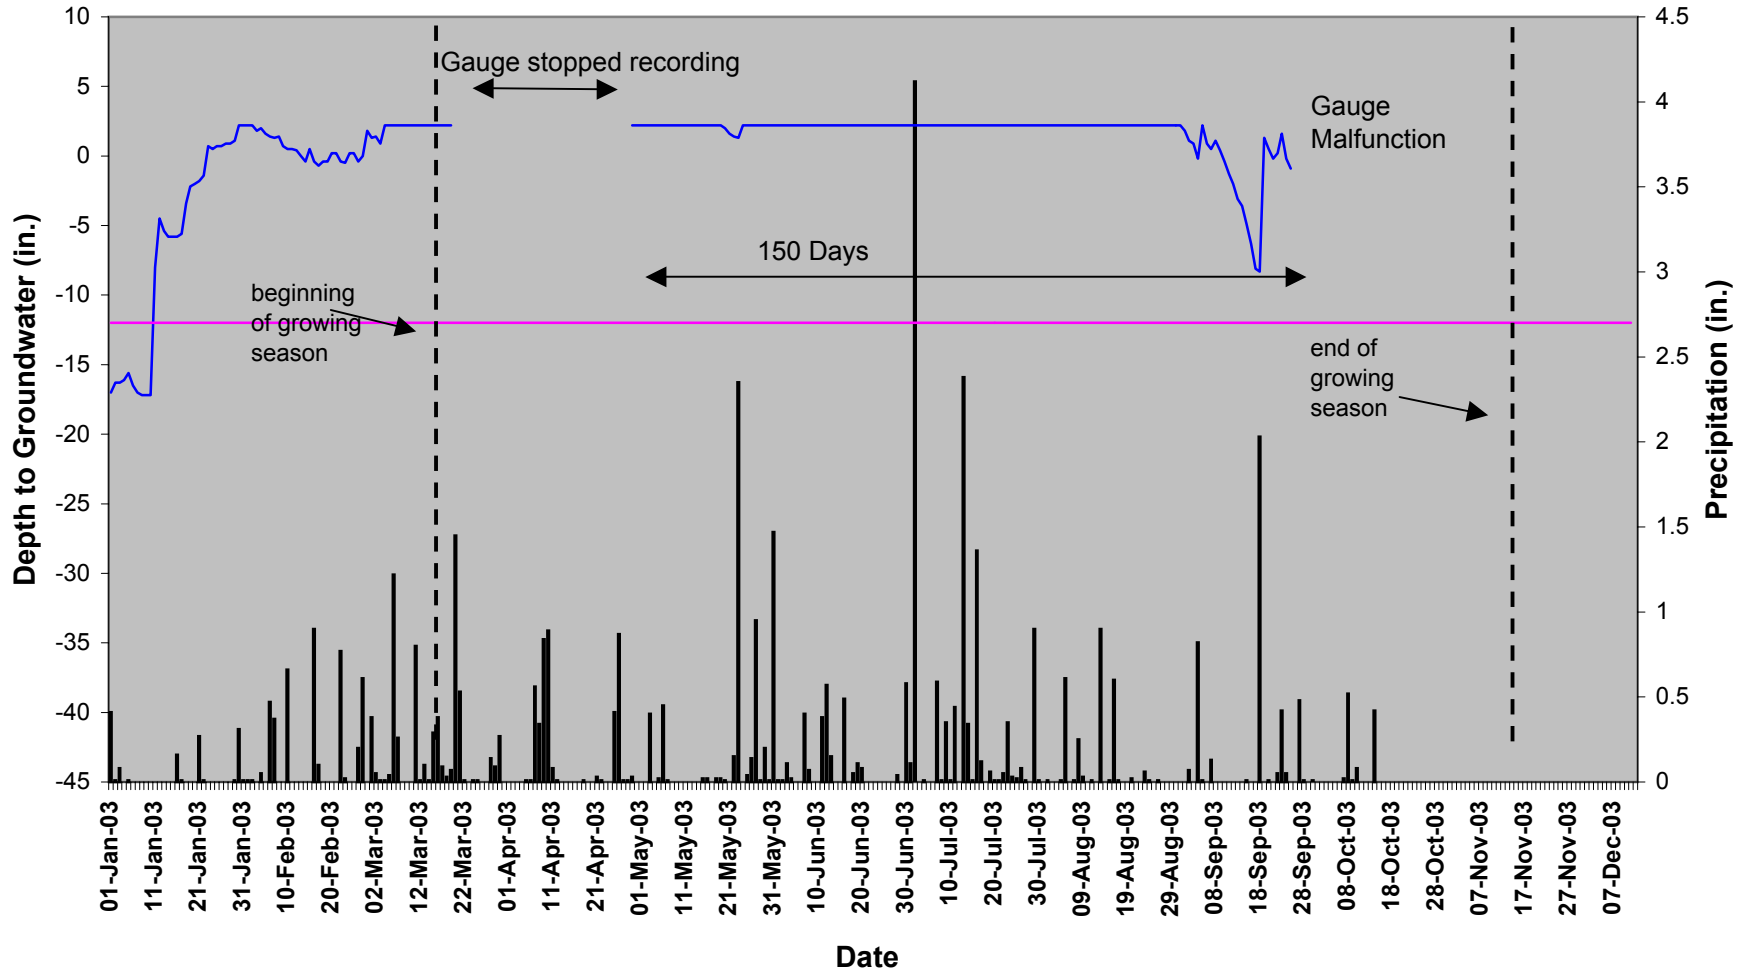

Dowd Dairy Farm - Gauge G21