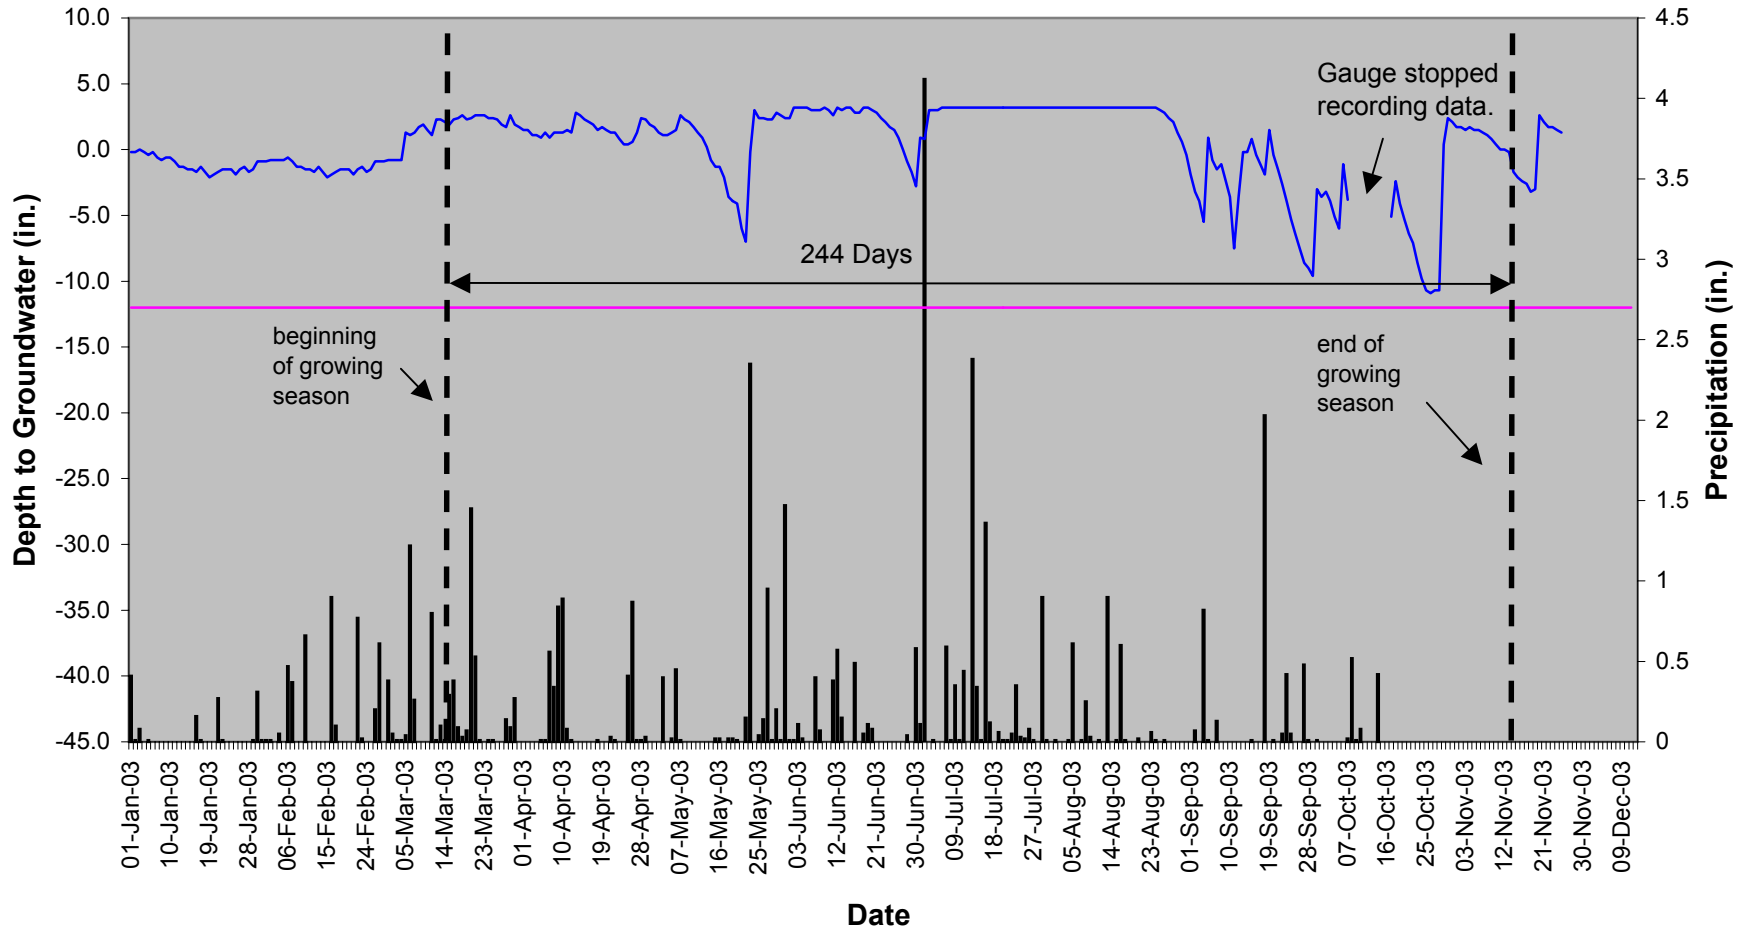

Dowd Dairy Farm - Gauge G28