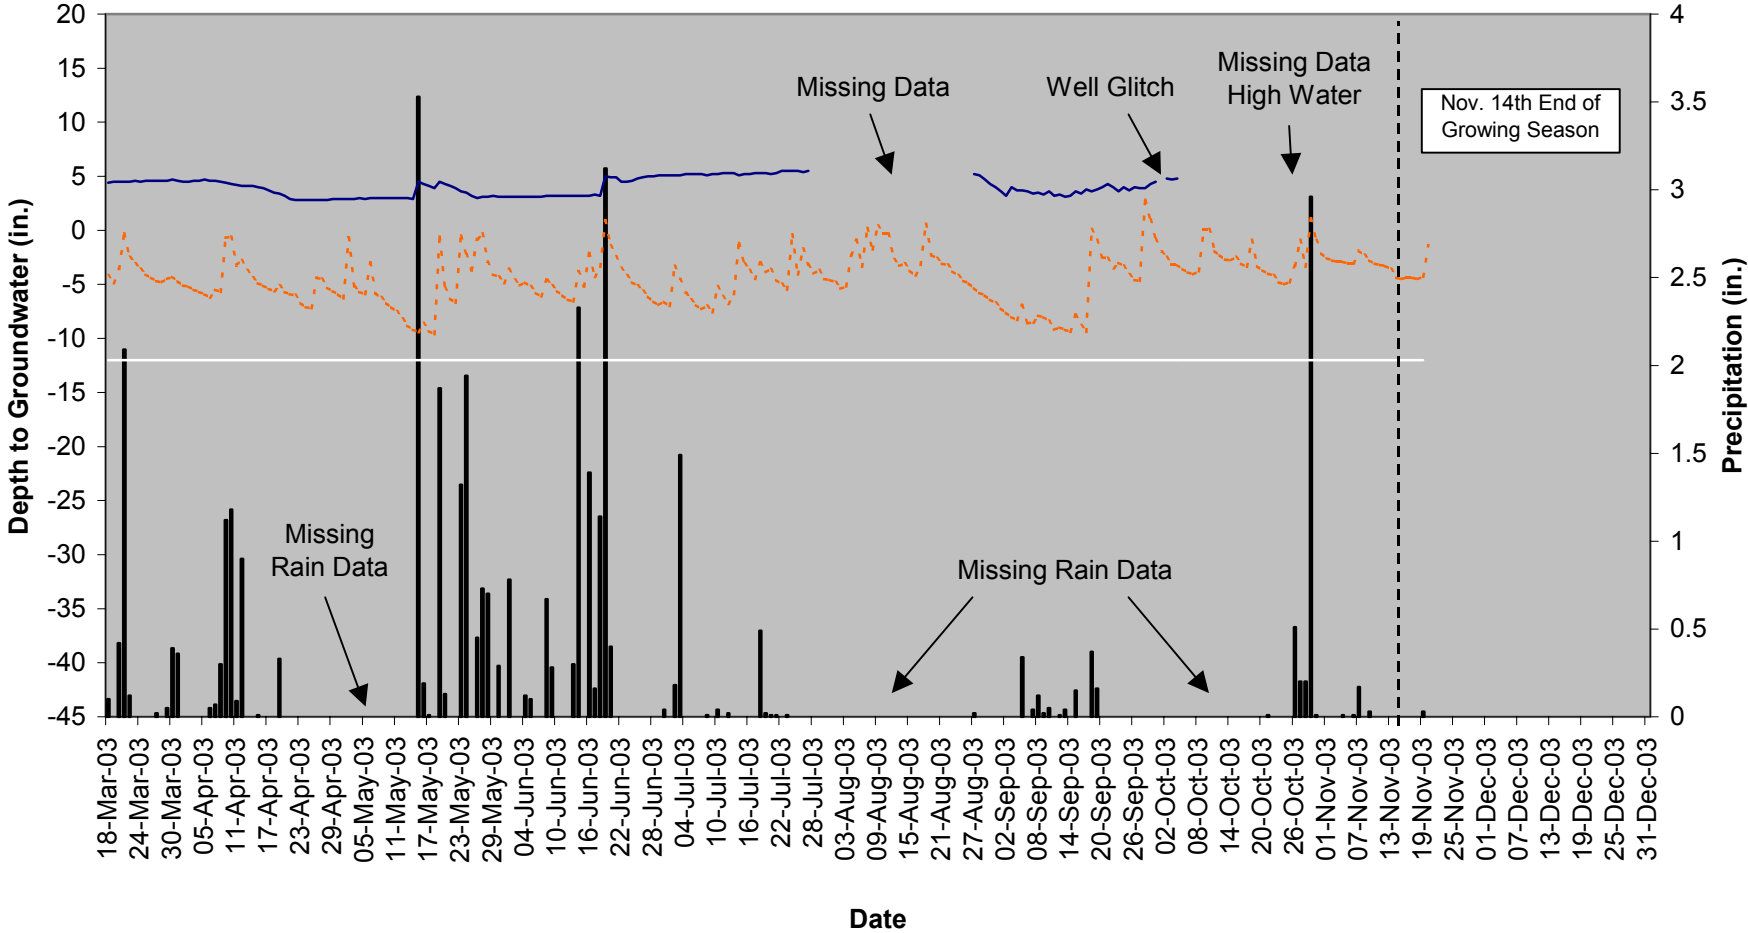

**Croatan WMB
262 & 263
Bayboro**

Rainfall (4)
 CWMB 262
 Required Depth
 CWMB 263