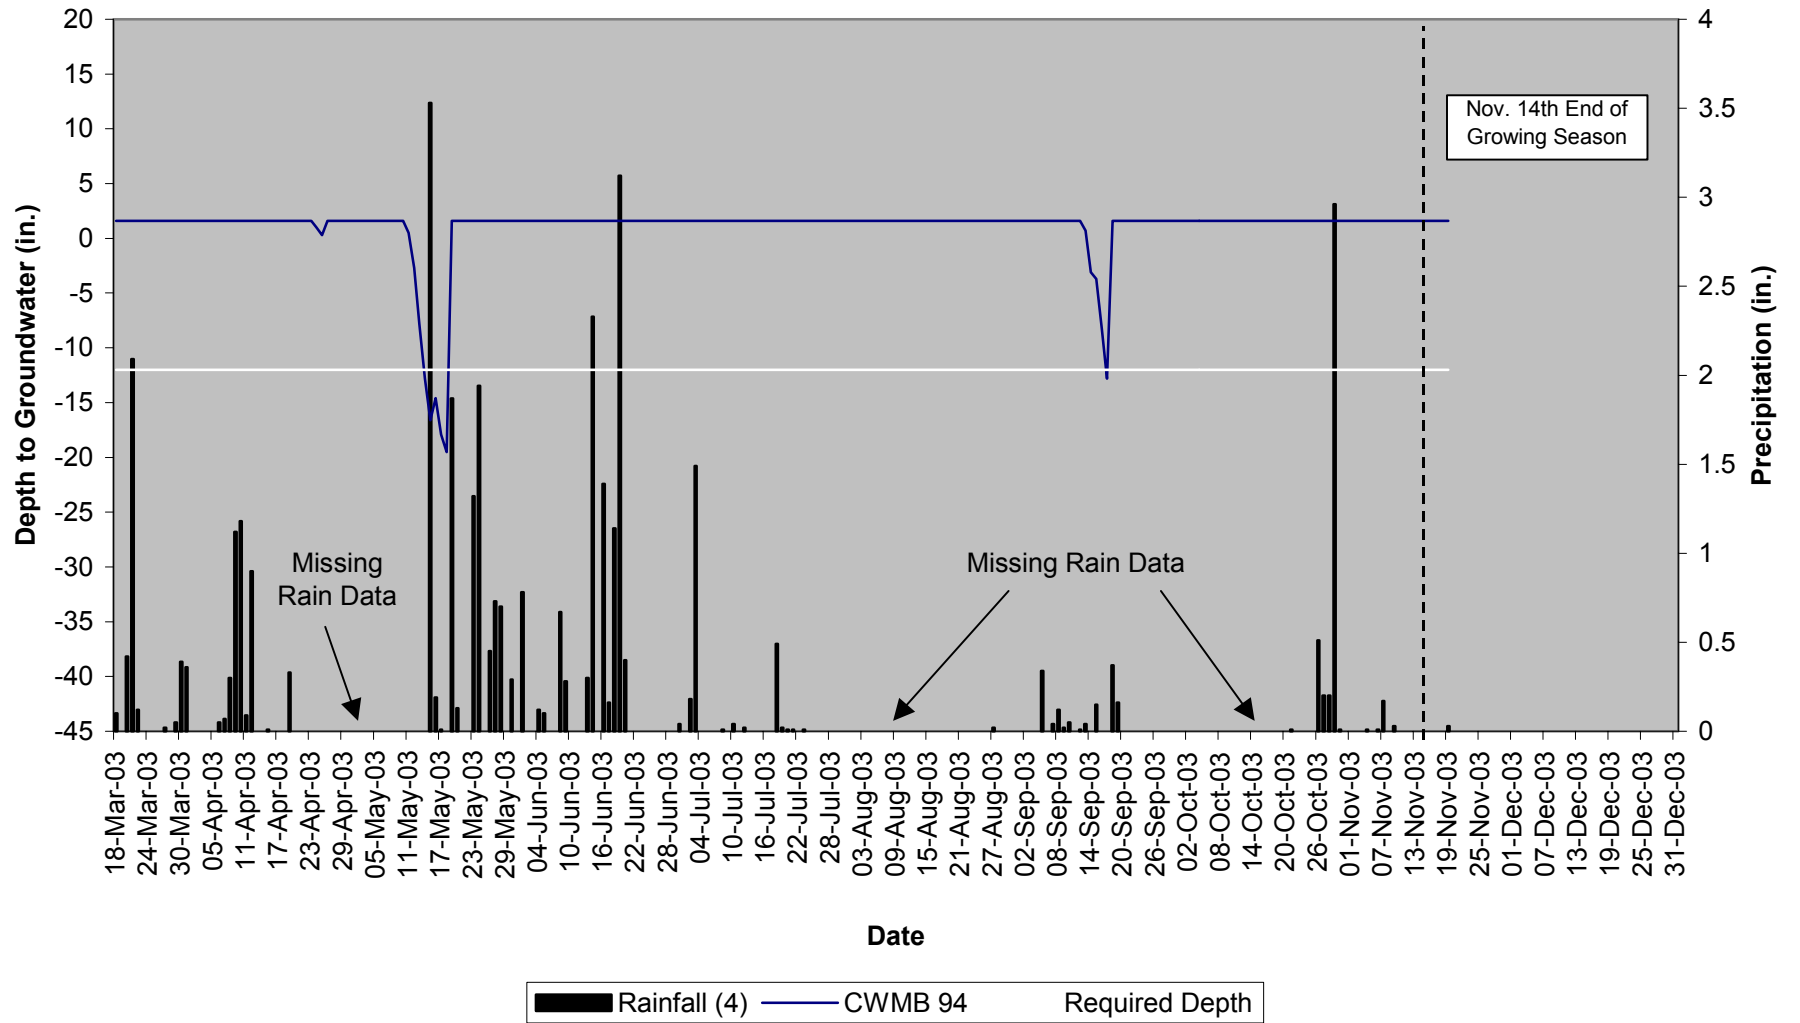

### Croatan WMB 96 & 100 Leaf

**Croatan WMB  
102 & 152  
Bayboro**

**Croatan WMB  
150 & 246  
Leaf**

**Croatan WMB  
153 & 245  
Bayboro**

Rainfall (4)
  CWMB 153
  CWMB 245
  Required Depth

### Croatan WMB 247 & 248 Leaf

**Croatan WMB  
249  
Leaf**

■ Rainfall (4)    — CWMB 249    Required Depth

**Croatan WMB  
251 & 252  
Bayboro**

Rainfall (4)
  CWMB 251
  Required Depth
  CWMB 252

**Croatan WMB  
253 & 254  
Bayboro**