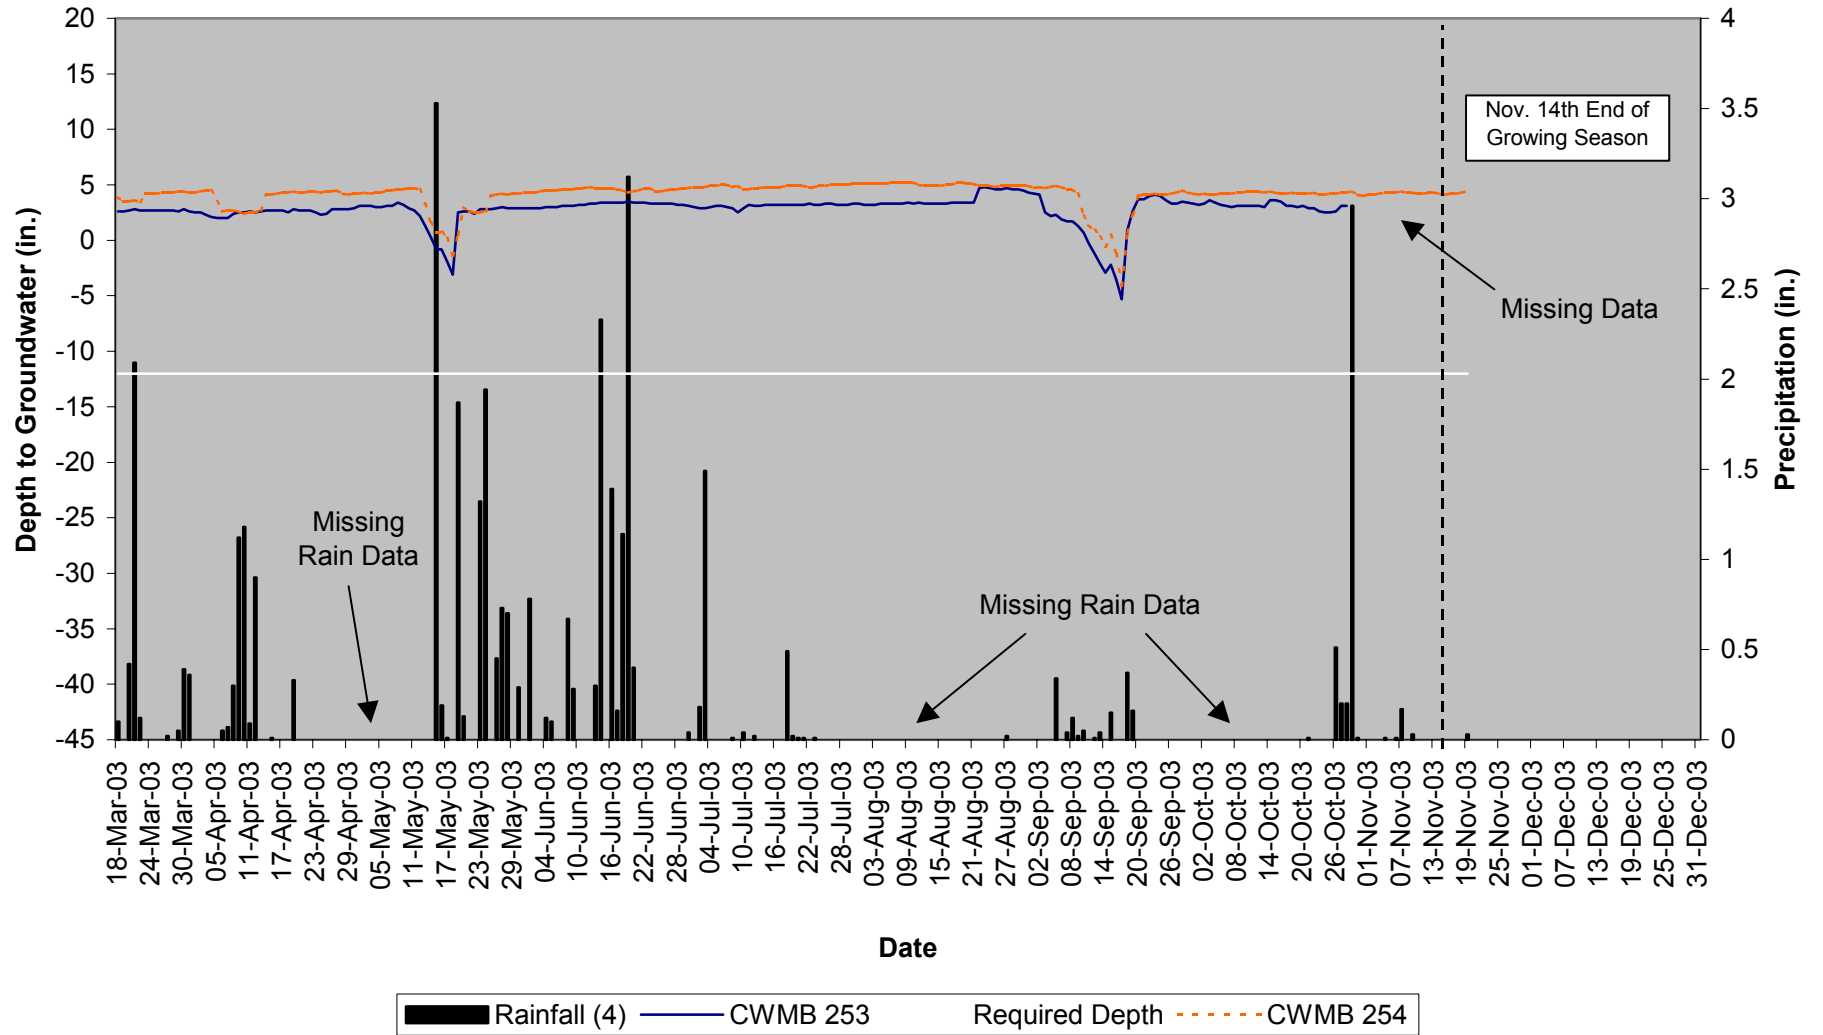

### Croatan WMB 96 & 100 Leaf

**Croatan WMB  
102 & 152  
Bayboro**

**Croatan WMB  
150 & 246  
Leaf**

**Croatan WMB  
153 & 245  
Bayboro**

Rainfall (4)
  CWMB 153
  CWMB 245
  Required Depth

### Croatan WMB 247 & 248 Leaf

**Croatan WMB  
249  
Leaf**

■ Rainfall (4)    — CWMB 249    Required Depth

**Croatan WMB  
251 & 252  
Bayboro**

Rainfall (4)
  CWMB 251
  Required Depth
  CWMB 252

**Croatan WMB  
253 & 254  
Bayboro**

Croatan WMB  
261  
Bayboro

**Croatan WMB  
262 & 263  
Bayboro**

Rainfall (4)
  CWMB 262
  Required Depth
  CWMB 263