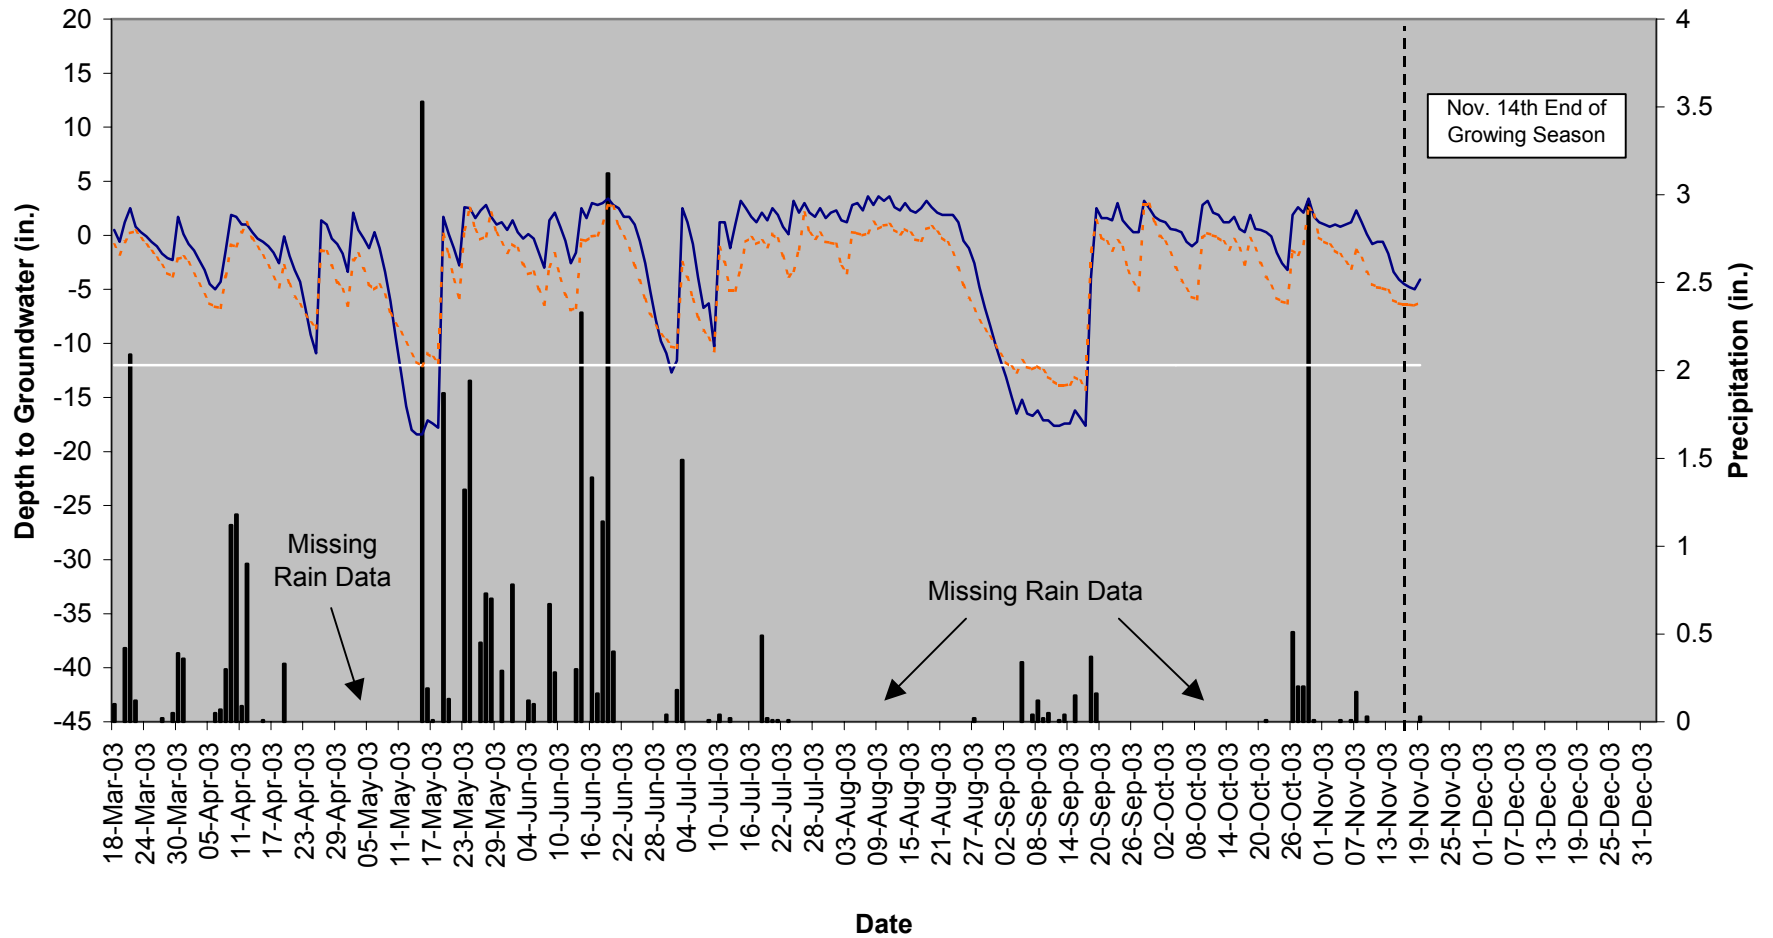

### Croatan WMB 96 & 100 Leaf

**Croatan WMB  
102 & 152  
Bayboro**

**Croatan WMB  
150 & 246  
Leaf**

**Croatan WMB  
153 & 245  
Bayboro**

Rainfall (4)
  CWMB 153
  CWMB 245
  Required Depth

### Croatan WMB 247 & 248 Leaf

**Croatan WMB  
249  
Leaf**

■ Rainfall (4)    — CWMB 249    Required Depth

**Croatan WMB  
251 & 252  
Bayboro**

Rainfall (4)
  CWMB 251
  Required Depth
  CWMB 252

**Croatan WMB  
253 & 254  
Bayboro**