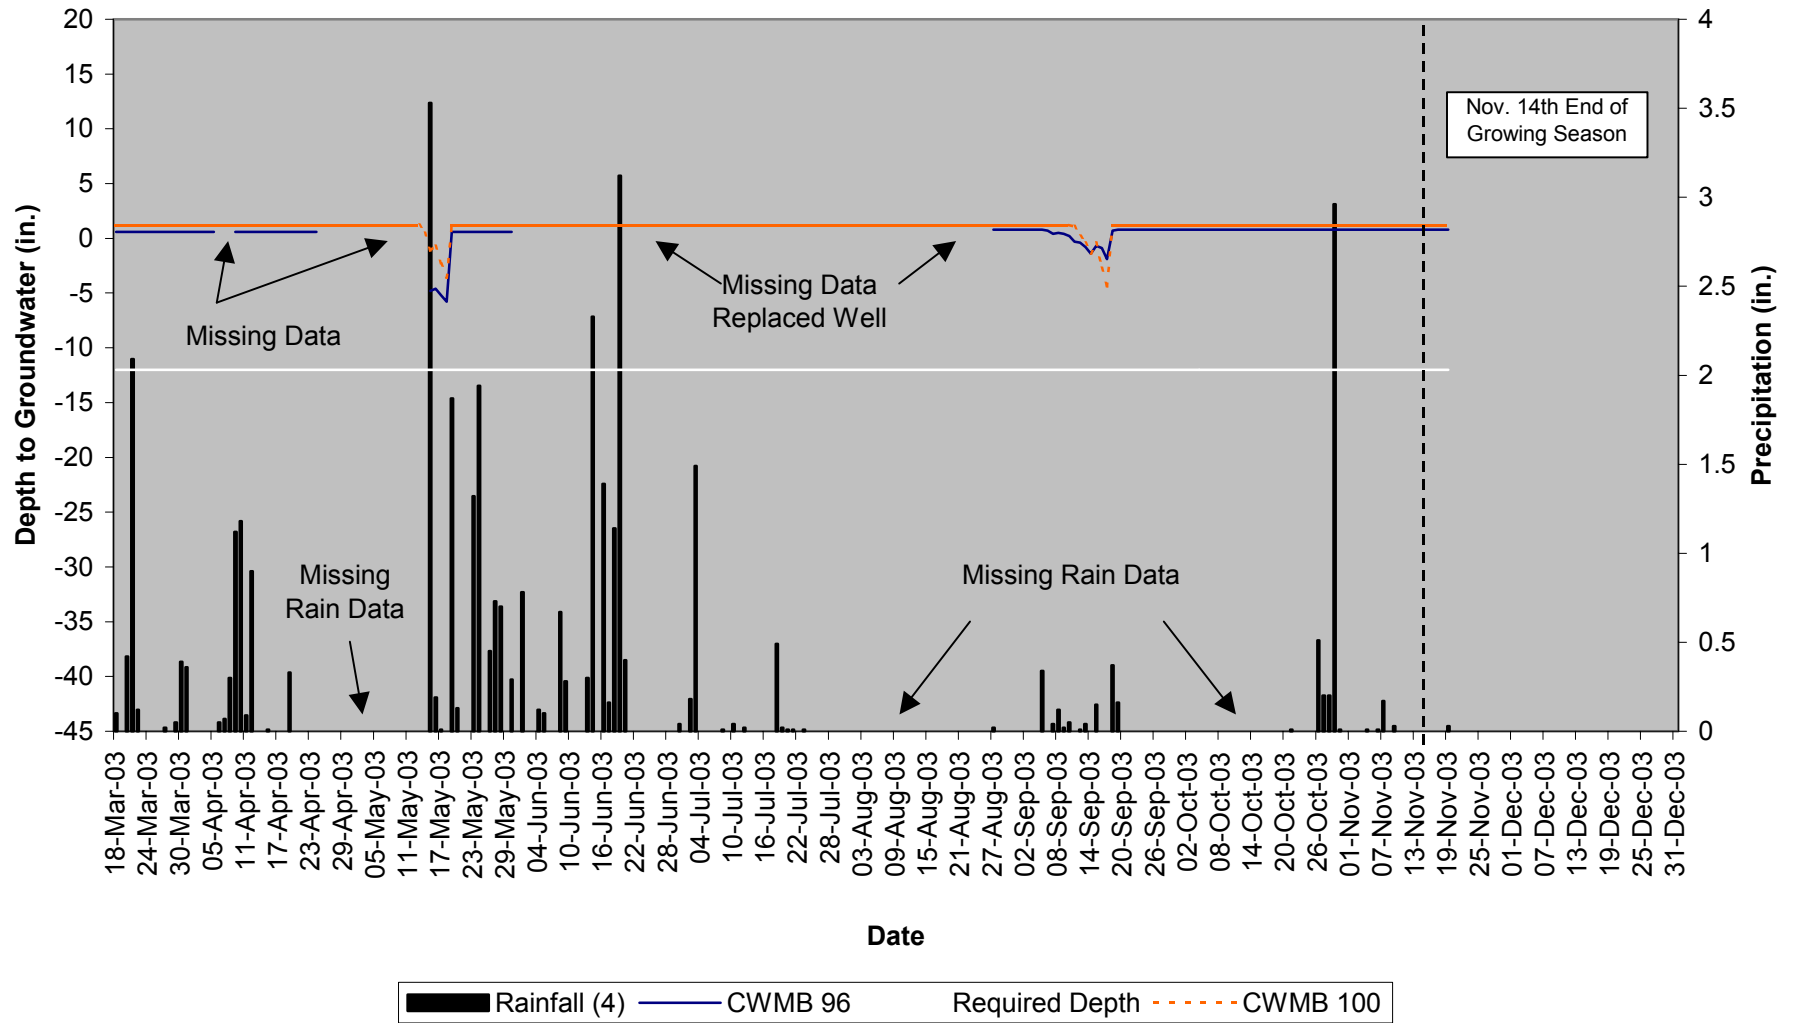

**MU 2B**

**Croatan WMB  
94  
Pantego**

### Croatan WMB 96 & 100 Leaf

**Croatan WMB  
102 & 152  
Bayboro**

**Croatan WMB  
150 & 246  
Leaf**

**Croatan WMB  
153 & 245  
Bayboro**

Rainfall (4)
  CWMB 153
  CWMB 245
  Required Depth

### Croatan WMB 247 & 248 Leaf

**Croatan WMB  
249  
Leaf**

■ Rainfall (4)    — CWMB 249    Required Depth

**Croatan WMB  
251 & 252  
Bayboro**

Rainfall (4)
  CWMB 251
  Required Depth
  CWMB 252

**Croatan WMB  
253 & 254  
Bayboro**