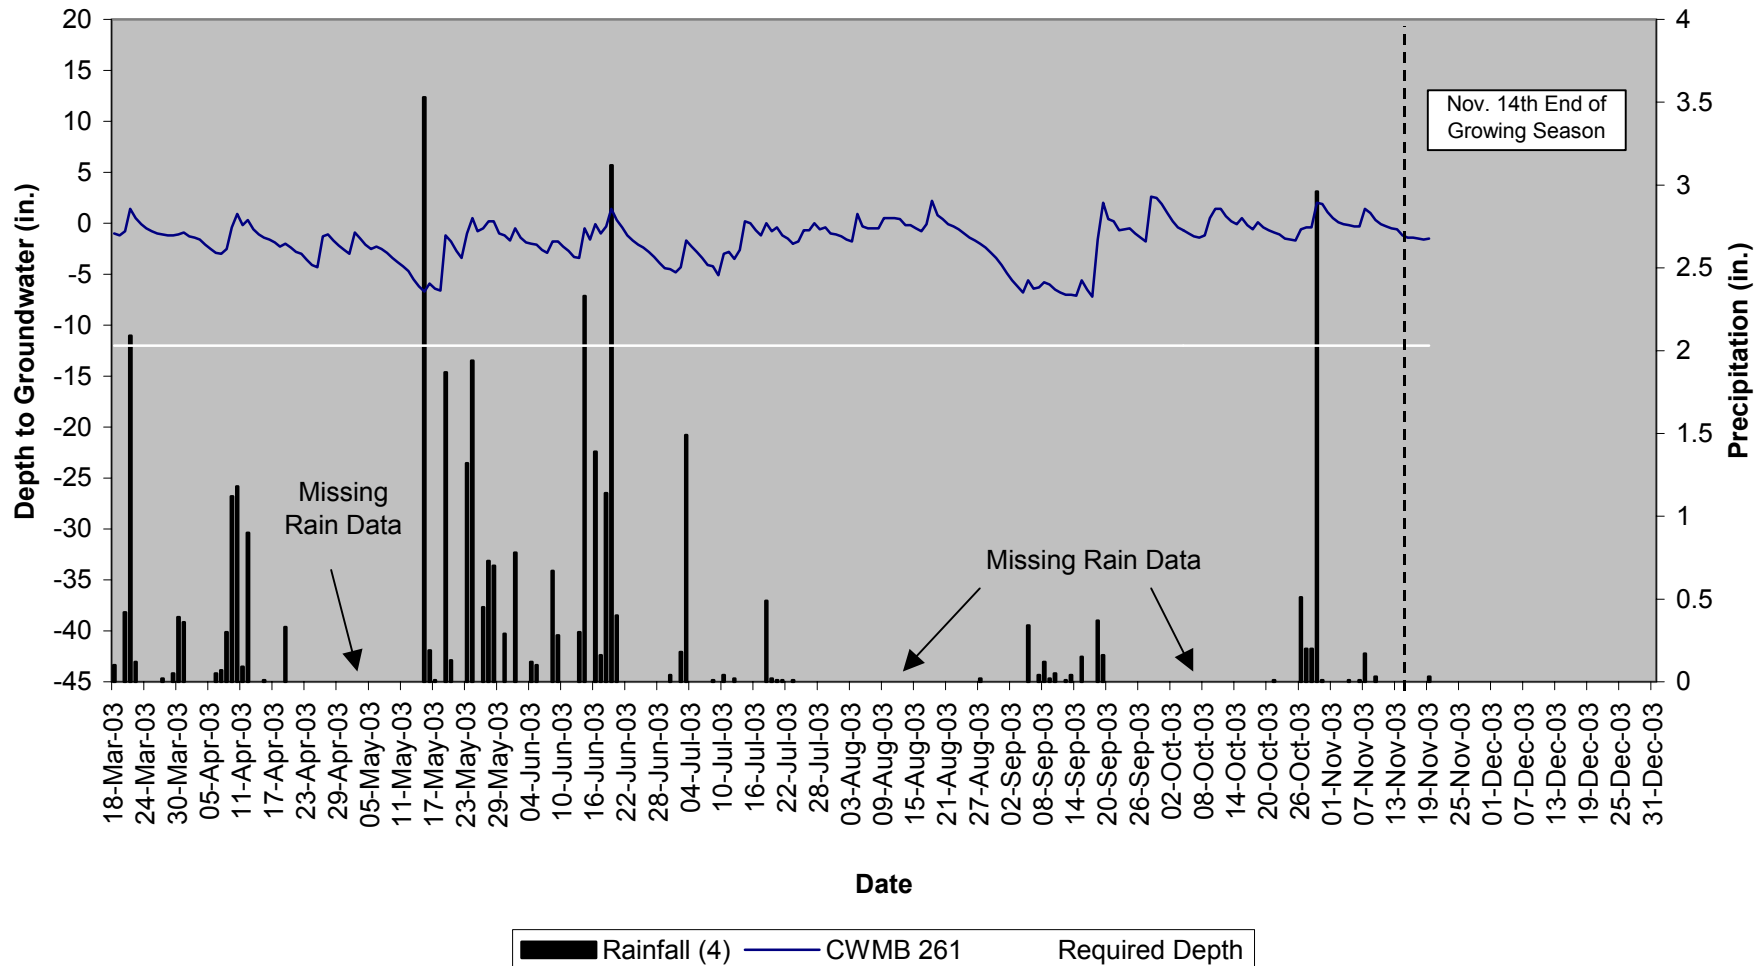

### Croatan WMB 96 & 100 Leaf

**Croatan WMB  
102 & 152  
Bayboro**

**Croatan WMB  
150 & 246  
Leaf**

**Croatan WMB  
153 & 245  
Bayboro**

Rainfall (4)
  CWMB 153
  CWMB 245
  Required Depth

### Croatan WMB 247 & 248 Leaf

**Croatan WMB  
249  
Leaf**

■ Rainfall (4)    — CWMB 249    Required Depth

**Croatan WMB  
251 & 252  
Bayboro**

Rainfall (4)
  CWMB 251
  Required Depth
  CWMB 252

**Croatan WMB  
253 & 254  
Bayboro**

Croatan WMB  
261  
Bayboro

**Croatan WMB  
262 & 263  
Bayboro**

Rainfall (4)
  CWMB 262
  Required Depth
  CWMB 263