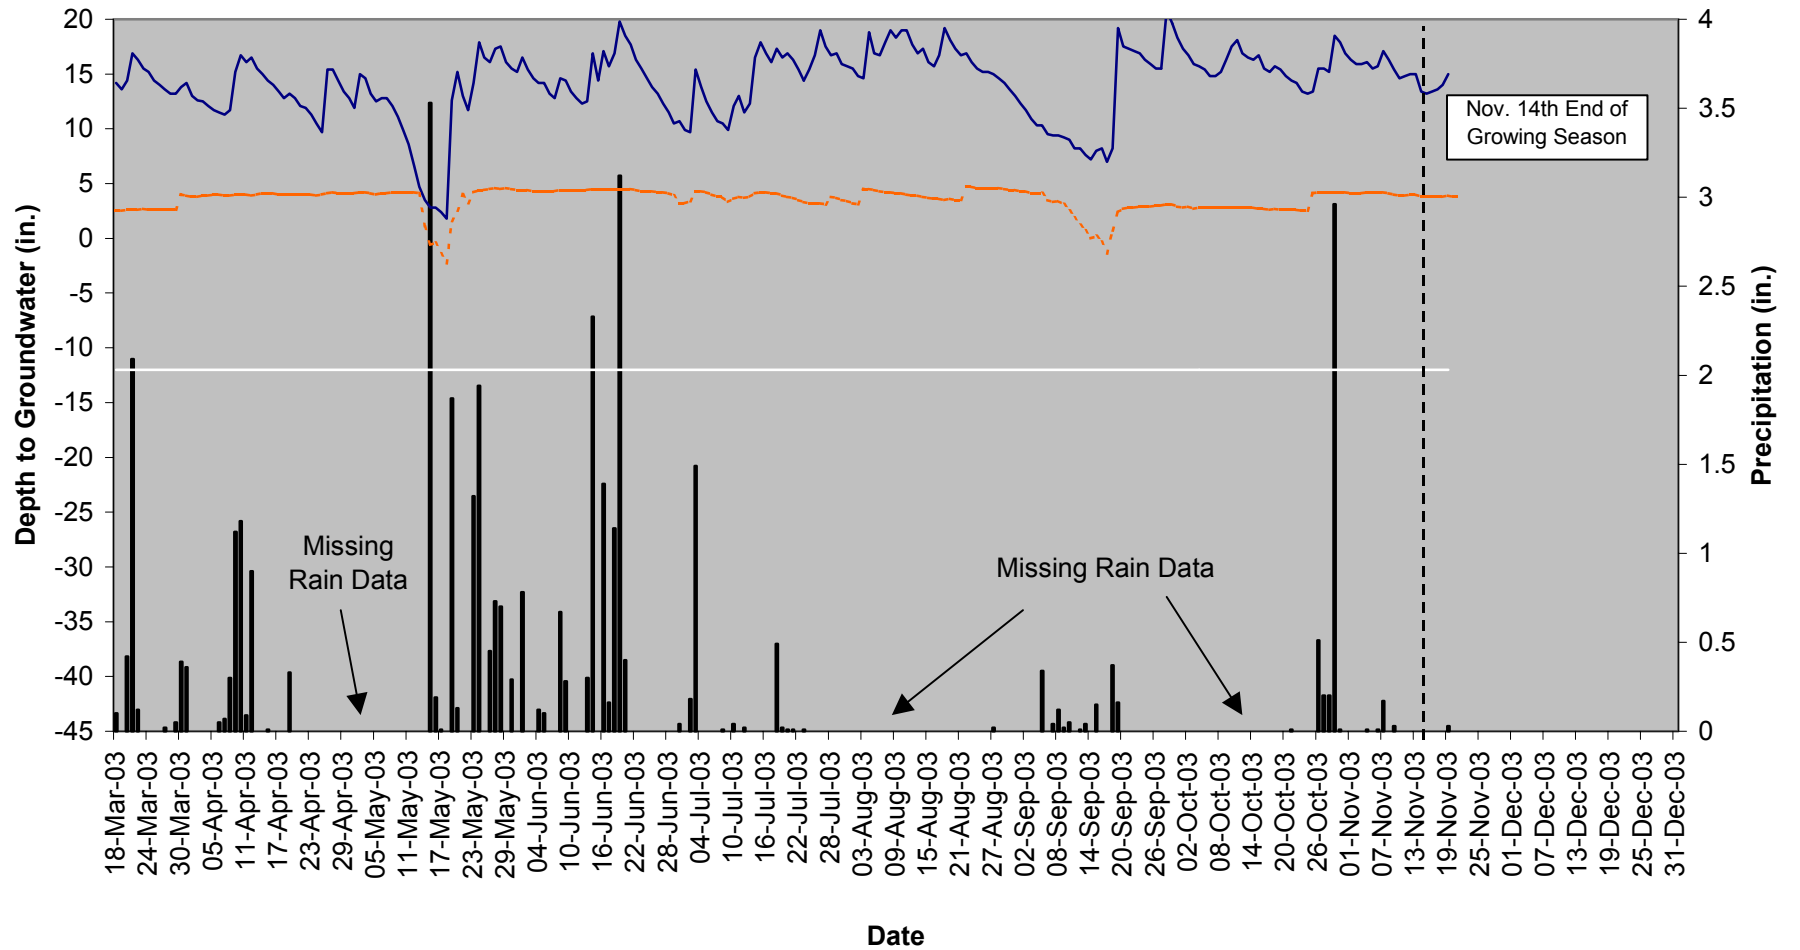

### Croatan WMB 96 & 100 Leaf

**Croatan WMB  
102 & 152  
Bayboro**

**Croatan WMB  
150 & 246  
Leaf**

**Croatan WMB  
153 & 245  
Bayboro**

Rainfall (4)
  CWMB 153
  CWMB 245
  Required Depth

### Croatan WMB 247 & 248 Leaf

**Croatan WMB  
249  
Leaf**

■ Rainfall (4)    — CWMB 249    Required Depth

**Croatan WMB  
251 & 252  
Bayboro**

Rainfall (4)
  CWMB 251
  Required Depth
  CWMB 252

**Croatan WMB  
253 & 254  
Bayboro**