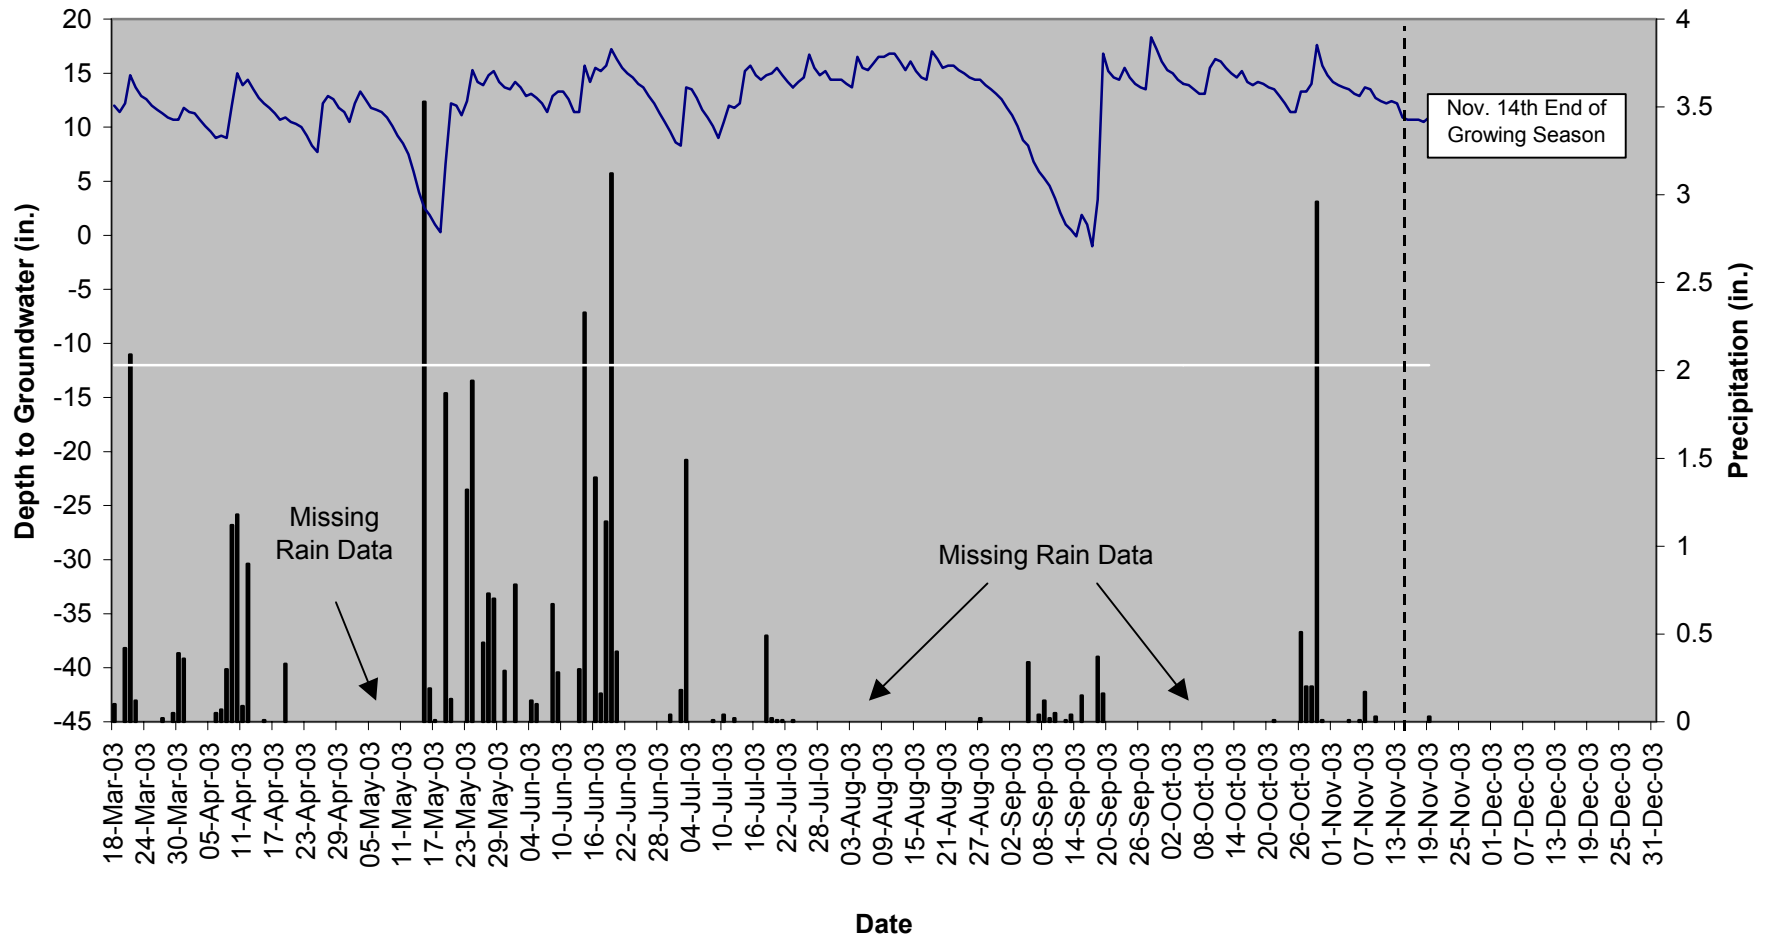

### Croatan WMB 96 & 100 Leaf

**Croatan WMB  
102 & 152  
Bayboro**

**Croatan WMB  
150 & 246  
Leaf**

**Croatan WMB  
153 & 245  
Bayboro**

Rainfall (4)
  CWMB 153
  CWMB 245
  Required Depth

### Croatan WMB 247 & 248 Leaf

**Croatan WMB  
249  
Leaf**

■ Rainfall (4)    — CWMB 249    Required Depth

**Croatan WMB  
251 & 252  
Bayboro**

Rainfall (4)
  CWMB 251
  Required Depth
  CWMB 252

**Croatan WMB  
253 & 254  
Bayboro**