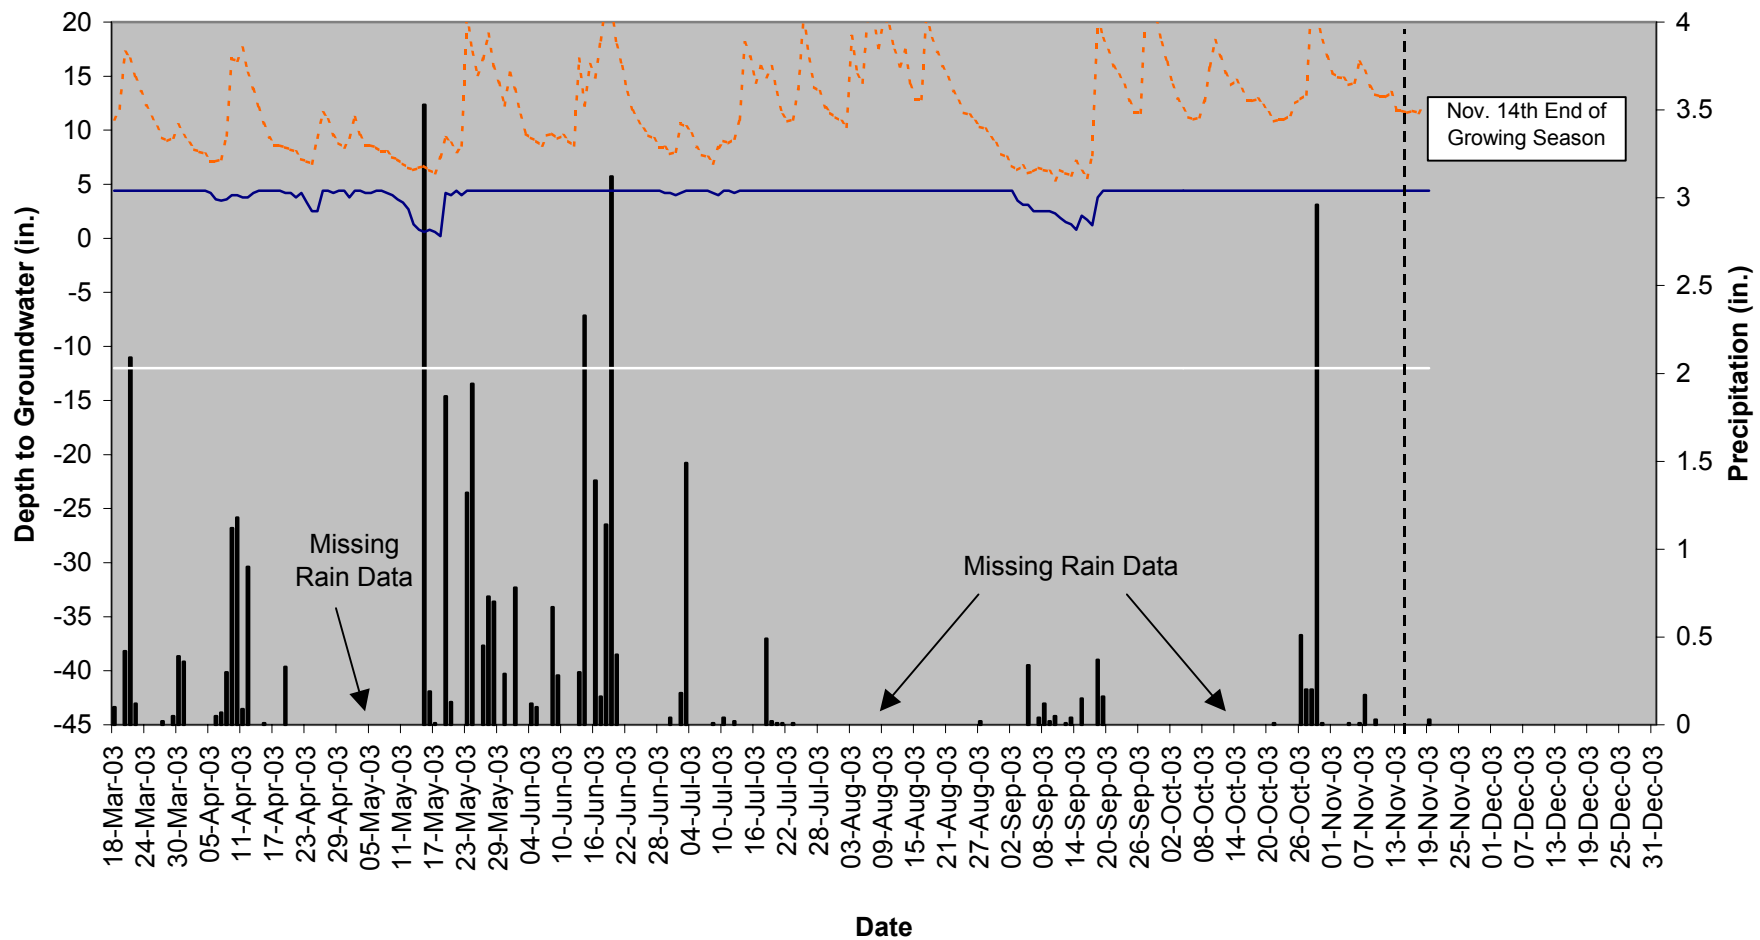

### Croatan WMB 96 & 100 Leaf

**Croatan WMB  
102 & 152  
Bayboro**

**Croatan WMB  
150 & 246  
Leaf**

**Croatan WMB  
153 & 245  
Bayboro**

Rainfall (4)
  CWMB 153
  CWMB 245
  Required Depth

### Croatan WMB 247 & 248 Leaf

**Croatan WMB  
249  
Leaf**

■ Rainfall (4)    — CWMB 249    Required Depth

**Croatan WMB  
251 & 252  
Bayboro**

Rainfall (4)
  CWMB 251
  Required Depth
  CWMB 252

**Croatan WMB  
253 & 254  
Bayboro**