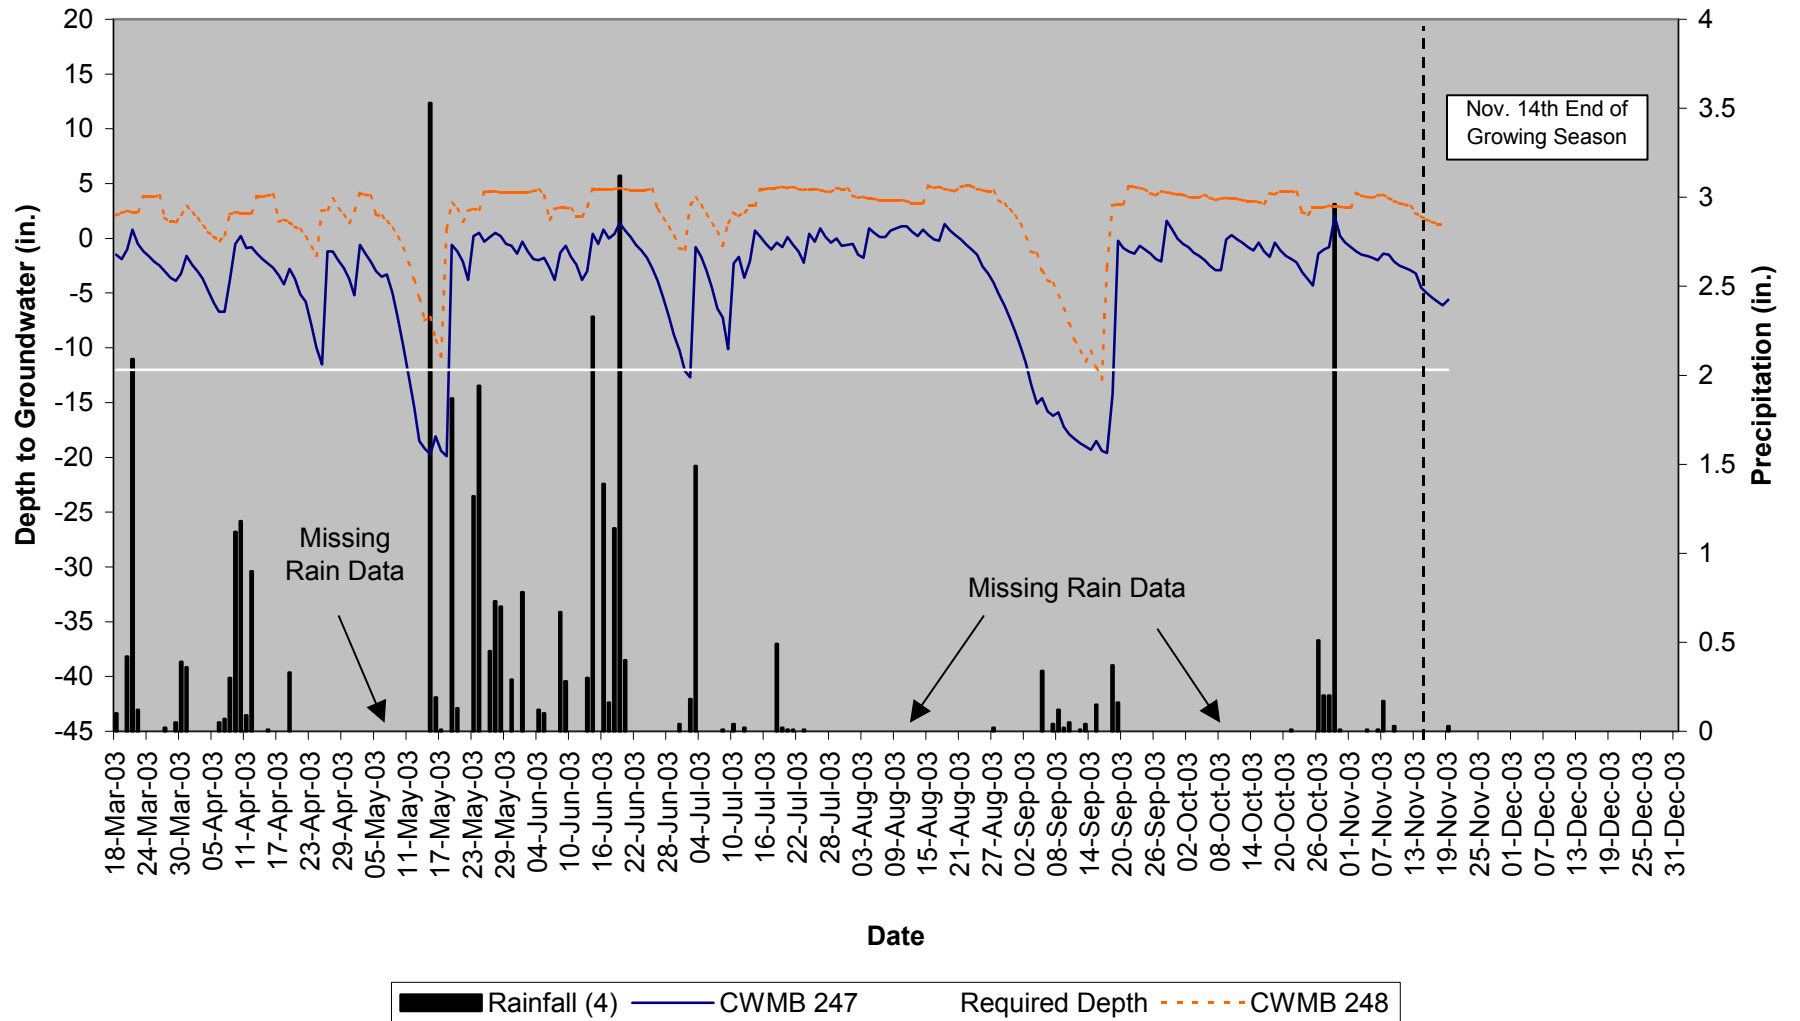

### Croatan WMB 96 & 100 Leaf

**Croatan WMB  
102 & 152  
Bayboro**

**Croatan WMB  
150 & 246  
Leaf**

**Croatan WMB  
153 & 245  
Bayboro**

Rainfall (4)
  CWMB 153
  CWMB 245
  Required Depth

### Croatan WMB 247 & 248 Leaf

**Croatan WMB  
249  
Leaf**

■ Rainfall (4)    — CWMB 249    Required Depth

**Croatan WMB  
251 & 252  
Bayboro**

Rainfall (4)
  CWMB 251
  Required Depth
  CWMB 252

**Croatan WMB  
253 & 254  
Bayboro**