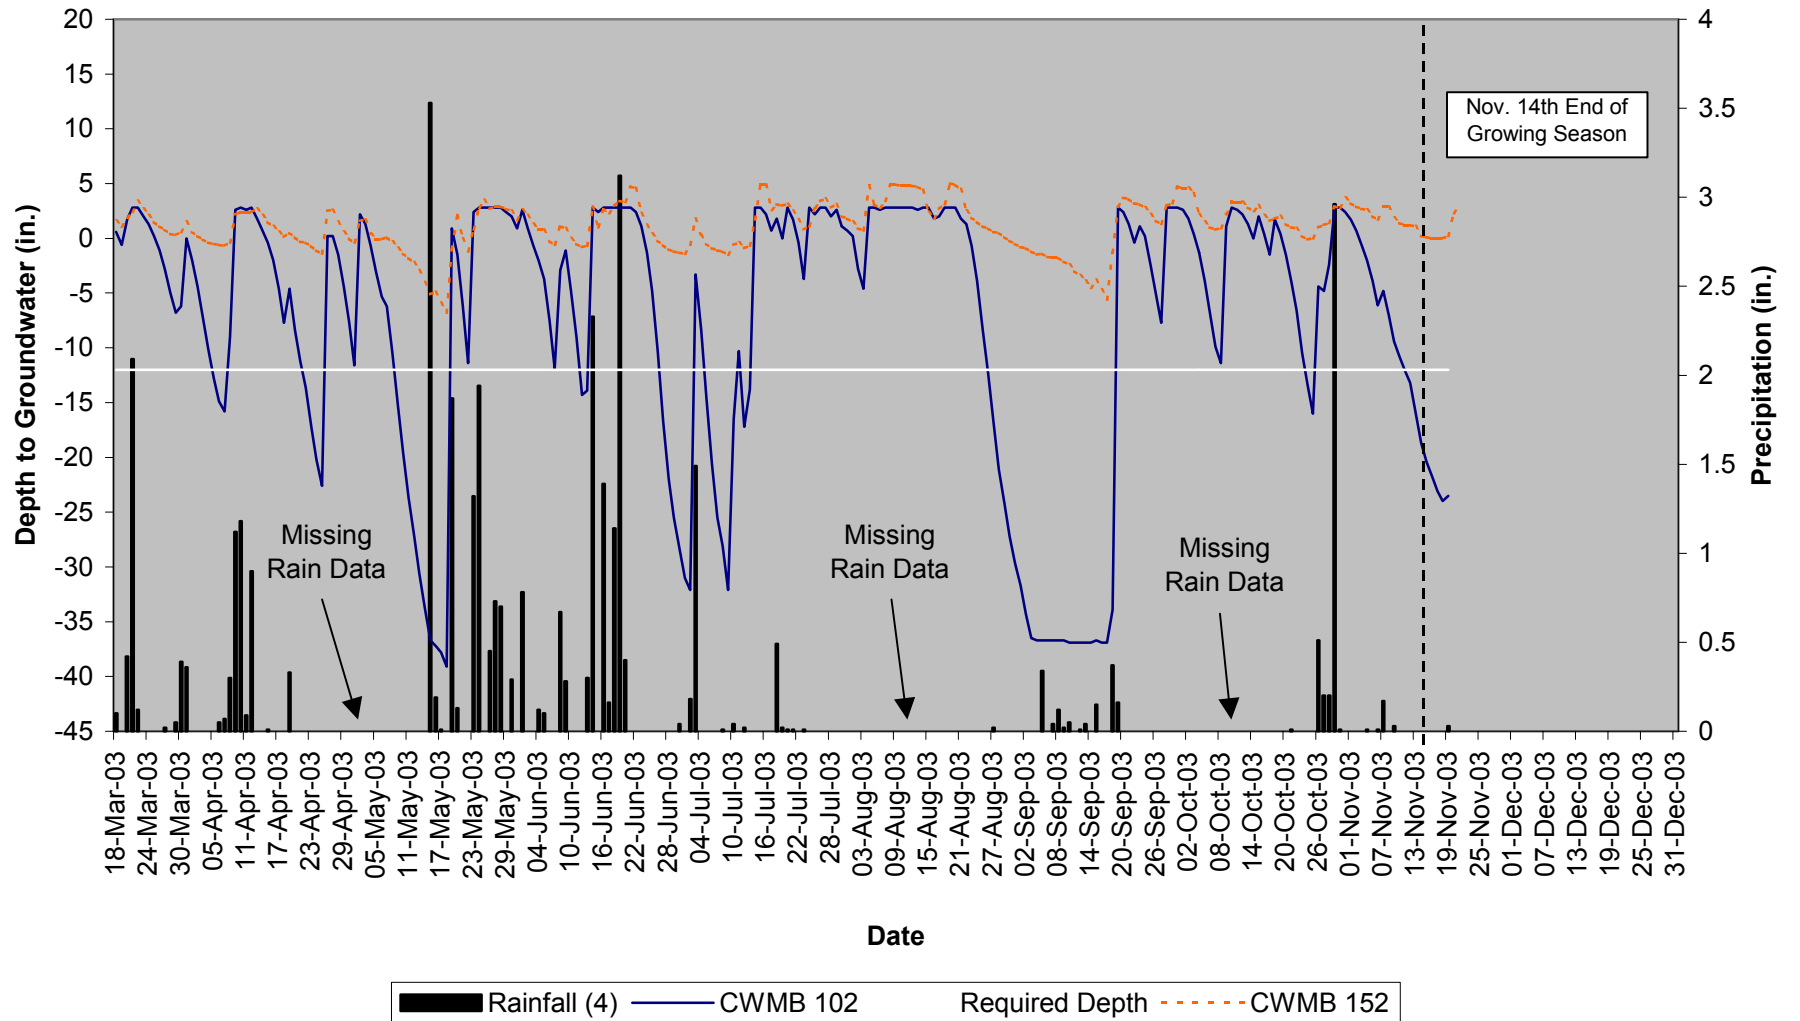

### Croatan WMB 96 & 100 Leaf

**Croatan WMB  
102 & 152  
Bayboro**

**Croatan WMB  
150 & 246  
Leaf**

**Croatan WMB  
153 & 245  
Bayboro**

Rainfall (4)
  CWMB 153
  CWMB 245
  Required Depth

### Croatan WMB 247 & 248 Leaf

**Croatan WMB  
249  
Leaf**

■ Rainfall (4)    — CWMB 249    Required Depth

**Croatan WMB  
251 & 252  
Bayboro**

Rainfall (4)
  CWMB 251
  Required Depth
  CWMB 252

**Croatan WMB  
253 & 254  
Bayboro**